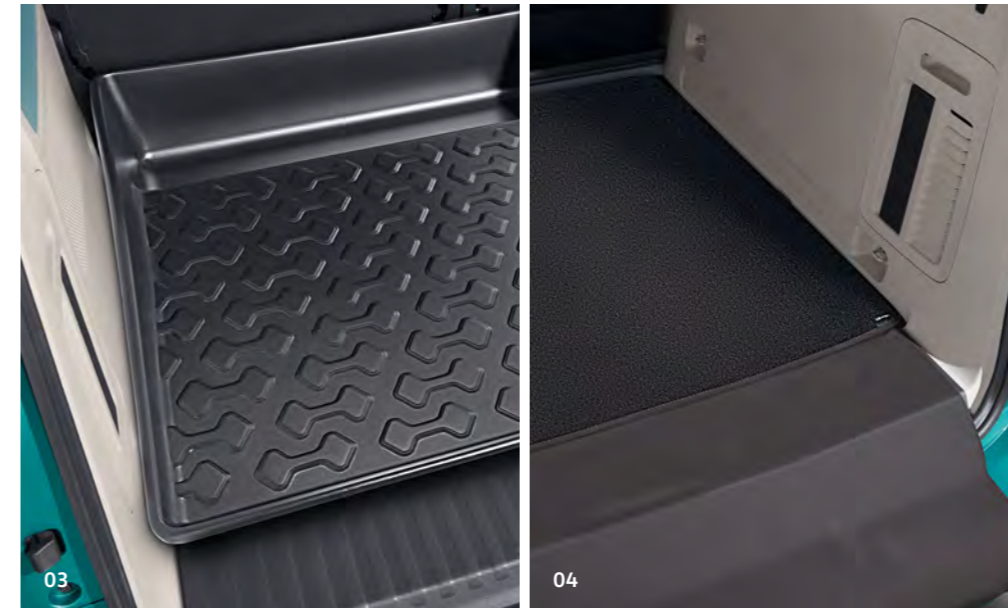

03

04

DETAILY

Pevné protišmykové plastové nopky na spodnej strane poskytujú obojstrannej rohoži do batožinového priestoru oporu, aby dostatočne chránila podlahu pred znečistením a opotrebovaním.

01-06 Jednoduchá a všestranne prispôsobená ochrana vášho ID. Buzz. **Originálna vložka do batožinového priestoru Volkswagen (01)** pre ID. Buzz s krátkym rázvorom v sebe spája praktickosť, ochranu, pohodlie a kvalitu. Jej protišmykový povrch zabraňuje posúvaniu predmetov. Dokáže tiež zadržať nečistoty a vlhkosť mimo vášho batožinového priestoru. Pevná, odolná a na mieru prispôsobená **Originálna rohož do batožinového priestoru Volkswagen (02)** zaručí, že váš batožinový priestor zostane dlhší čas čistý. Zvýšený okraj zabráni úniku tekutín do batožinového priestoru. **Originálna vanička do batožinového priestoru Volkswagen (03)** so širokými drážkami je odolná a vhodná na všetko, čo má tendenciu robiť neporiadok v batožinovom priestore vášho ID. Buzz, ako sú napríklad špinavé topánky alebo rastliny. Vďaka hladkému plastovému povrchu sa ľahko čistí. Rozmerovo presná **Originálna obojstranná rohož Volkswagen (04)** pre ID. Buzz poskytuje vhodný povrch na prepravu háklivého, špinavého či vlhkého nákladu. Pevnú ochrannú rohož možno v prípade potreby vyklopiť a prekryť tak nakladaciu hranu, čím pomáha predchádzať poškrabaniu pri nakladaní a vykladaní. Praktická **Originálna ochrana nakladacej hrany Volkswagen (05)** je vyrobená z priehľadnej fólie a pomáha predchádzať poškodeniam pri nakladaní a vykladaní. Jednoducho sa nalepí na nakladaciu hranu zadného nárazníka. Spoľahnite sa na kvalitné **Originálne fólie prahov Volkswagen v čierno-striebornej farbe (06)**, ktoré ochránia silne zataženú oblasť prahov vášho vozidla. Pretože ochrana hodnoty a atraktívny dizajn nemusia byť v protiklade.