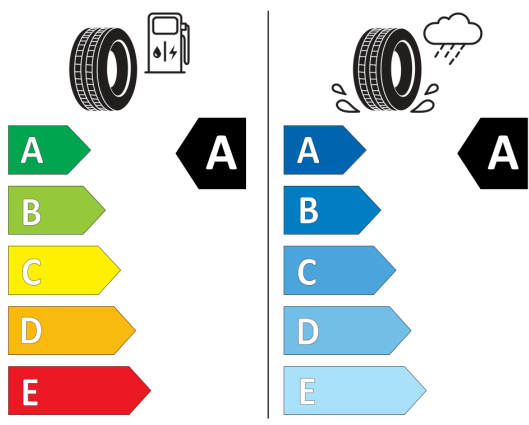

**KUMHO PS71** 2359831

235/55 R18 100 V C1

2020/740

**Hankook** 1032198

235/55R18 100 V C1

2020/740

**GOODYEAR** 588447

235/55R18 100 V C1