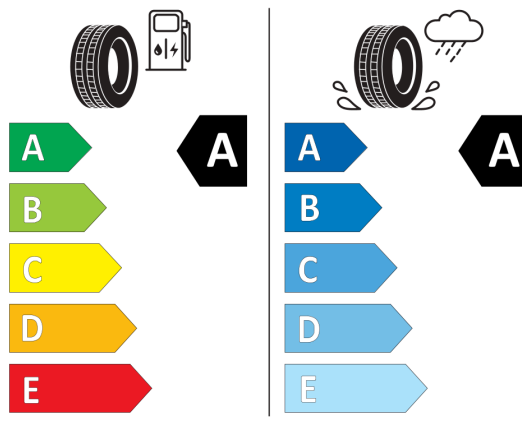

**KUMHO PS71** 2359831

235/55 R18 100 V C1

2020/740

**Hankook** 1032198

235/55R18 100 V C1

2020/740

**GOODYEAR** 588447

235/55R18 100 V C1