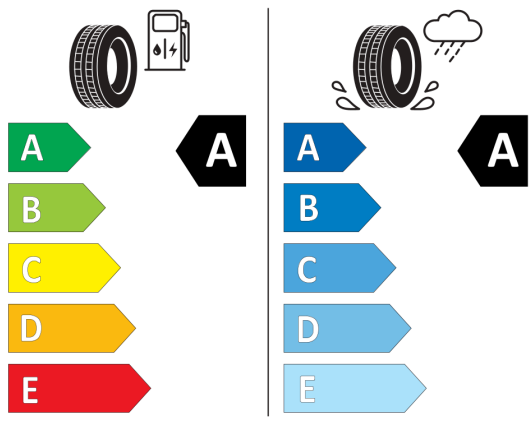

Poznámky:

Štítky pneumatík

EU-Energetické štítky pneumatík - Nakoľko cieľené objednanie konkrétnej značky pneumatík nie je možné z logistických a výrobných dôvodov, informačné povinnosti na označenie pneumatík v zmysle Nariadenia EP a Rady č. (EÚ) 2020/740 si plníme vo vzťahu k schváleným pneumatikám.

KUMHO PS71 2359831

235/55 R18 100 V C1