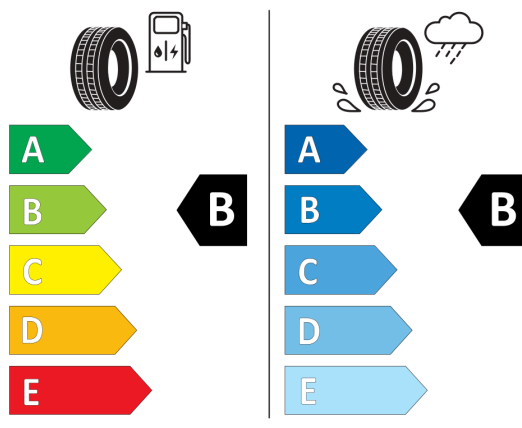

Hankook 1023262

205/55R17 91 V C1

2020/740

GOODYEAR 583892

205/55R17 95 V XL C1

2020/740

Vyššie uvedené obrázky sú ilustračné fotografie.

Ponuka zo dňa 02.04.2025