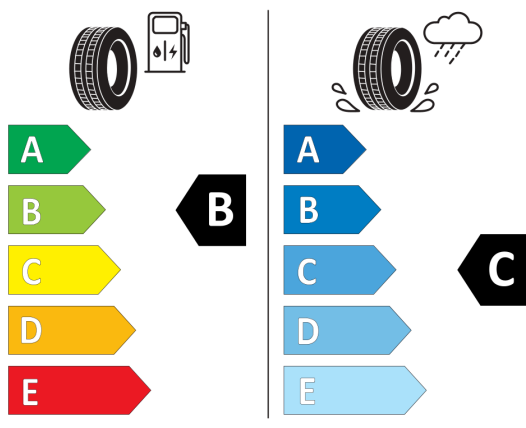

Poznámky:

Štítky pneumatík

EU-Energetické štítky pneumatík - Nakoľko cieľené objednanie konkrétnej značky pneumatík nie je možné z logistických a výrobných dôvodov, informačné povinnosti na označenie pneumatík v zmysle Nariadenia EP a Rady č. (EÚ) 2020/740 si plníme vo vzťahu k schváleným pneumatikám.

Hankook 1023262

205/55R17 91 V C1