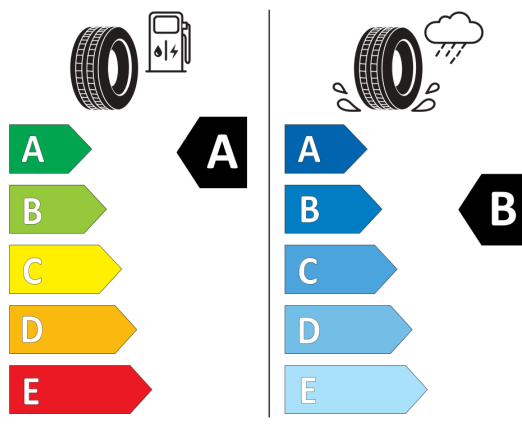

2020/740

GOODYEAR 546612

205/55R17 91 V C1