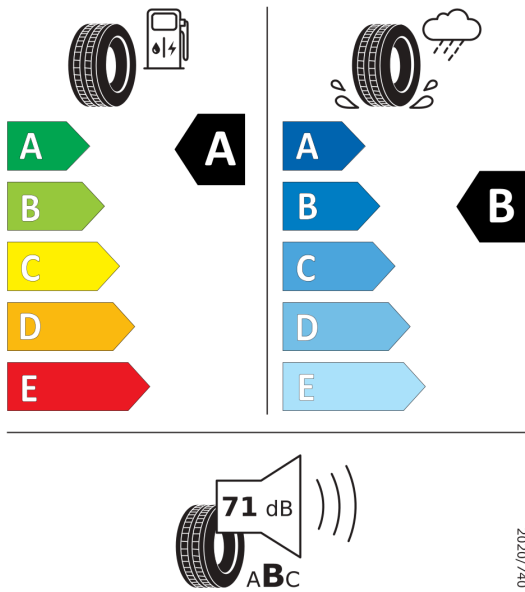

Continental

0314681

205/55 R 17 91 V

C1

2020/740

Vyššie uvedené obrázky sú ilustračné fotografie.

Ponuka zo dňa 12.03.2025

Váš predajca: Peter Peko
Telefón: +421 918341361
E-Mail: peter.peko@gabriel.sk