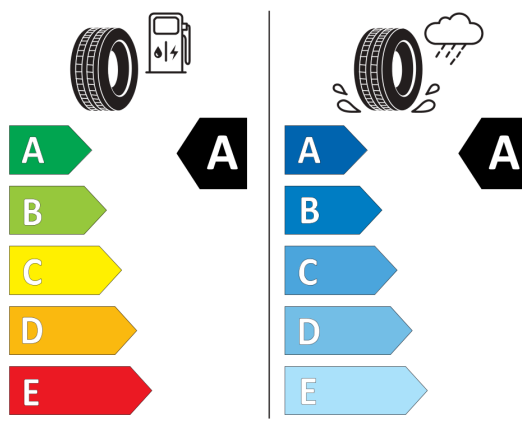

2020/740

Giti Tire A4990

205/55R17 91 V C1