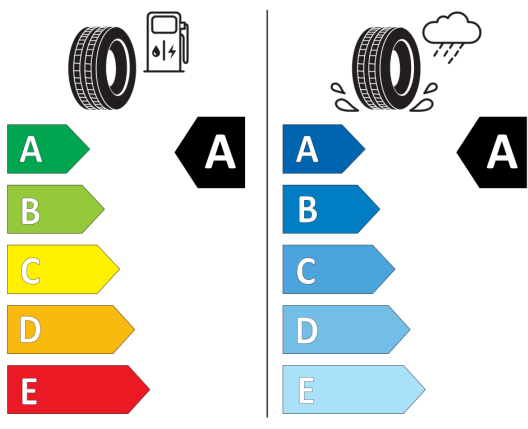

Poznámky: VIN: WVGZZZCS5SY035292

Komisné číslo: 485319

Odber vozidla možný od 28.05.2025 alebo po najazdení 15 000 km.

Štítky pneumatík

EU-Energetické štítky pneumatík - Nakoľko cieľené objednanie konkrétnej značky pneumatík nie je možné z logistických a výrobných dôvodov, informačné povinnosti na označenie pneumatík v zmysle Nariadenia EP a Rady č. (EÚ) 2020/740 si plníme vo vzťahu k schváleným pneumatikám.

Continental 0358161

205/55 R 17 91 V C1