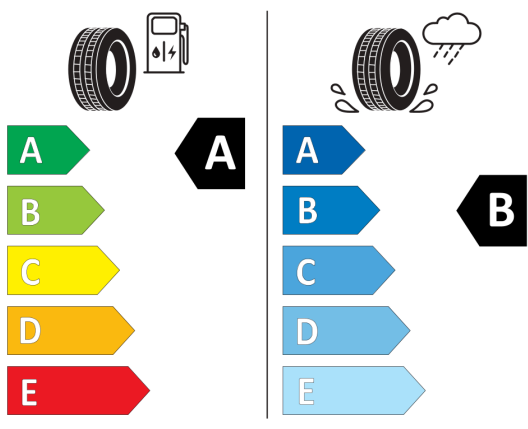

2020/740

MICHELIN 069790

205/55R17 91 V C1