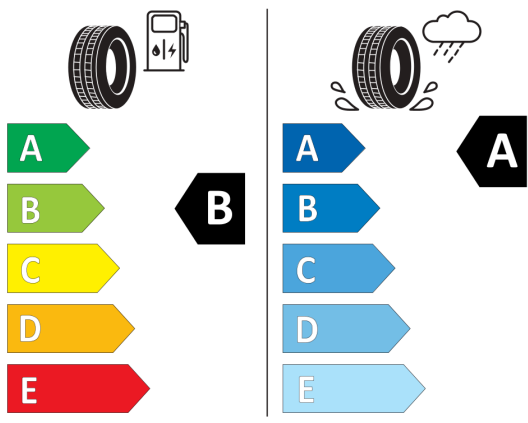

BRIDGESTONE 13230

225/45 R17 91 W C1

2020/740

MICHELIN 776988

225/45R17 91 W C1

2020/740

GOODYEAR 545833

225/45R17 91 W C1