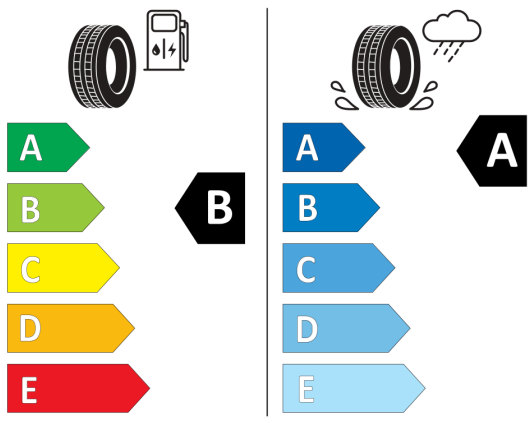

Poznámky:

Štítky pneumatík

EU-Energetické štítky pneumatík - Nakoľko cieľené objednanie konkrétnej značky pneumatík nie je možné z logistických a výrobných dôvodov, informačné povinnosti na označenie pneumatík v zmysle Nariadenia EP a Rady č. (EÚ) 2020/740 si plníme vo vzťahu k schváleným pneumatikám.

BRIDGESTONE 13230

225/45 R17 91 W C1