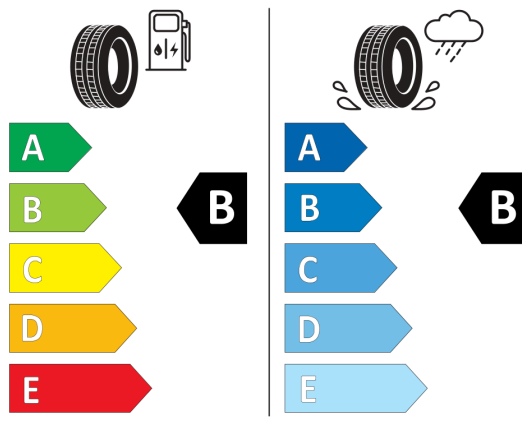

BRIDGESTONE 13230

225/45 R17 91 W C1

2020/740

MICHELIN 776988

225/45R17 91 W C1

2020/740

GOODYEAR 545833

225/45R17 91 W C1