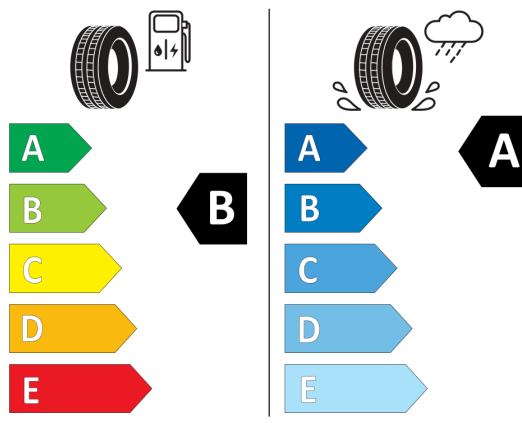

2020/740

NEXENTIRE 16309

225/45R17 91 W C1