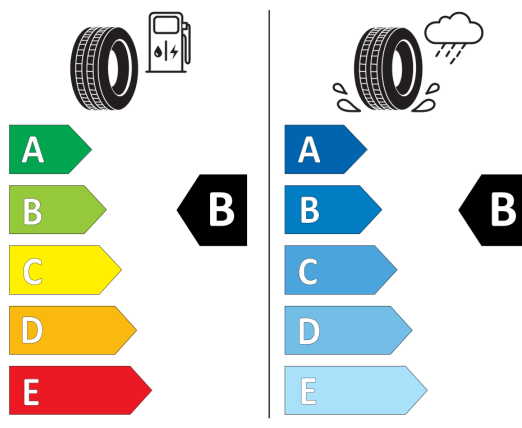

Hankook 1021897

215/45R18 89 V C1

2020/740

PIRELLI 28564

215/45R18 89 V C1

2020/740

Vyššie uvedené obrázky sú ilustračné fotografie.

Ponuka zo dňa 06.02.2025