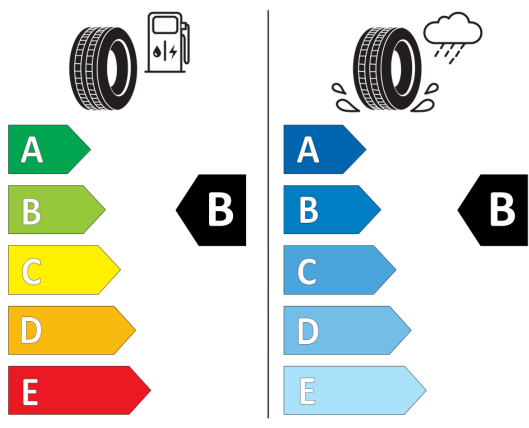

Poznámky:

Štítky pneumatík

EU-Energetické štítky pneumatík - Nakoľko cieľené objednanie konkrétnej značky pneumatík nie je možné z logistických a výrobných dôvodov, informačné povinnosti na označenie pneumatík v zmysle Nariadenia EP a Rady č. (EÚ) 2020/740 si plníme vo vzťahu k schváleným pneumatikám.

Hankook 1021897

215/45R18 89 V C1