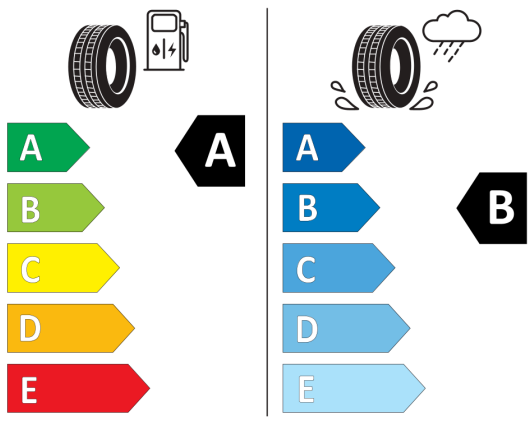

Poznámky:

Štítky pneumatík

EU-Energetické štítky pneumatík - Nakoľko cieľené objednanie konkrétnej značky pneumatík nie je možné z logistických a výrobných dôvodov, informačné povinnosti na označenie pneumatík v zmysle Nariadenia EP a Rady č. (EÚ) 2020/740 si plníme vo vzťahu k schváleným pneumatikám.

MICHELIN 069790

205/55R17 91 V C1