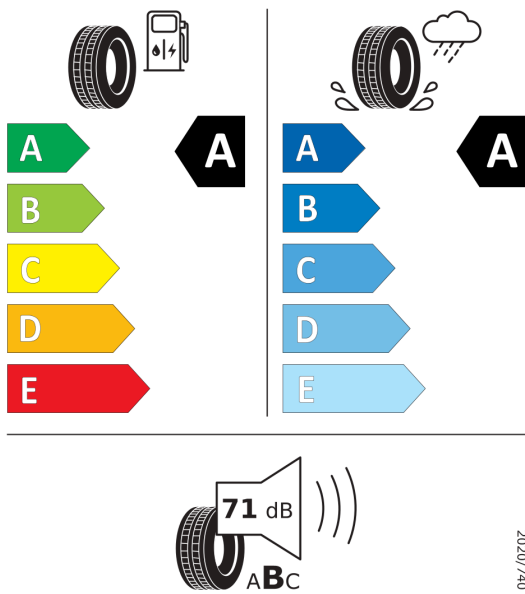

2020/740

Giti Tire A4990

205/55R17 91 V C1

2020/740

Continental

0358161

205/55 R 17 91 V

C1