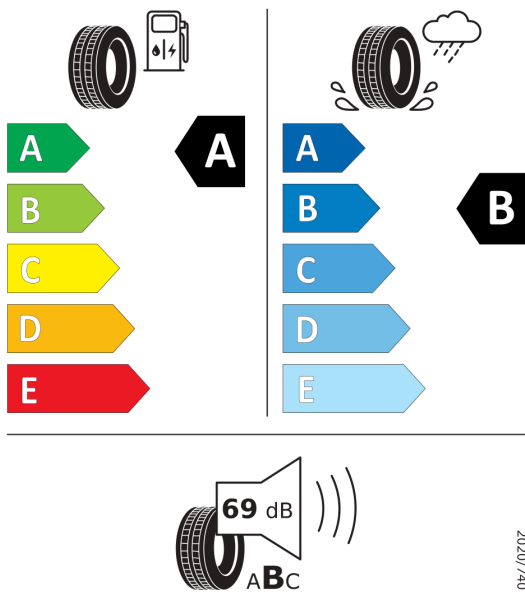

Hankook

1029035

215/55R17 94 V

C1

Vyššie uvedené obrázky sú ilustračné fotografie.

Ponuka zo dňa 01.04.2025

Váš predajca: Peter Peko
Telefón: +421 918341361
E-Mail: peter.peko@gabriel.sk