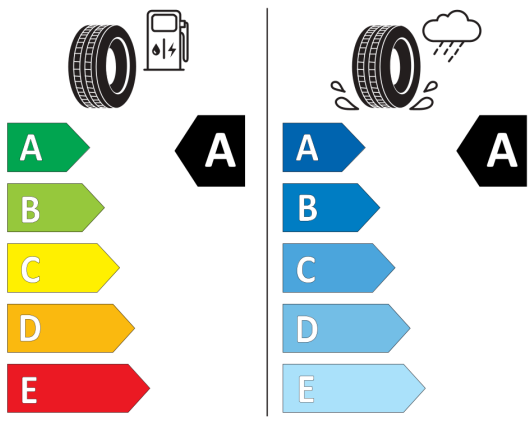

Poznámky:

Štítky pneumatík

EU-Energetické štítky pneumatík - Nakoľko cieľené objednanie konkrétnej značky pneumatík nie je možné z logistických a výrobných dôvodov, informačné povinnosti na označenie pneumatík v zmysle Nariadenia EP a Rady č. (EÚ) 2020/740 si plníme vo vzťahu k schváleným pneumatikám.

BRIDGESTONE 13952

215/55 R17 94 V C1