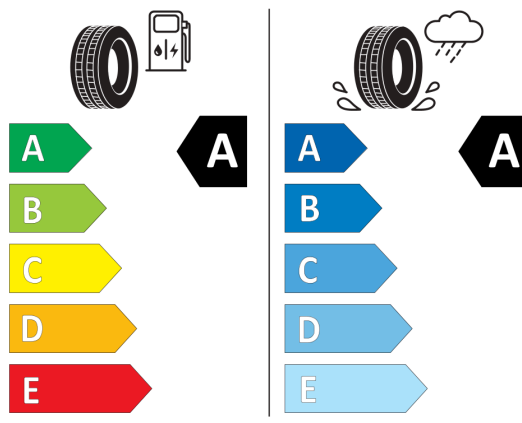

2020/740

GOODYEAR 547003

215/55R17 94 V C1