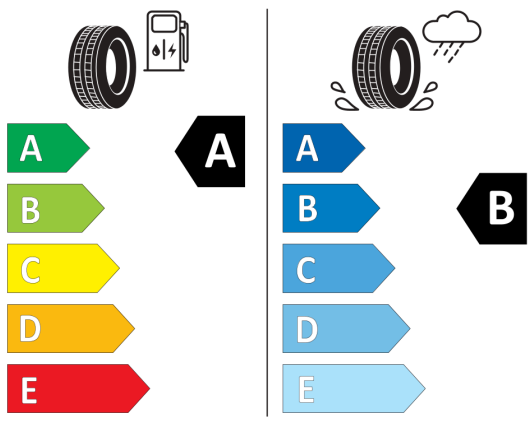

BRIDGESTONE 13952

215/55 R17 94 V C1

2020/740

Continental 0358217

215/55 R 17 94 V C1

2020/740

MICHELIN 374250

215/55R17 94 V C1