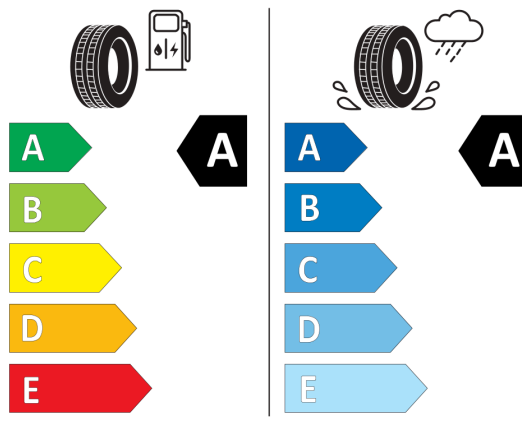

BRIDGESTONE 13952

215/55 R17 94 V C1

2020/740

Continental 0358217

215/55 R 17 94 V C1

2020/740

MICHELIN 374250

215/55R17 94 V C1