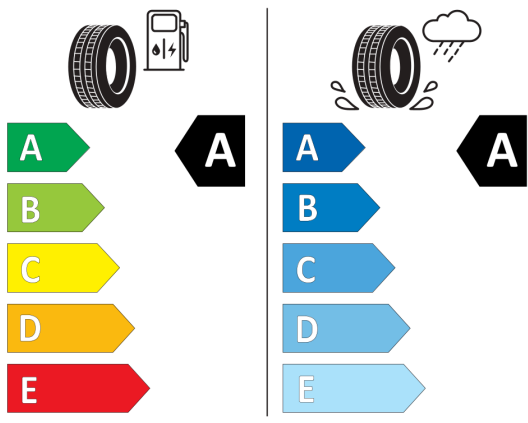

Poznámky:

Štítky pneumatík

EU-Energetické štítky pneumatík - Nakoľko cieľené objednanie konkrétnej značky pneumatík nie je možné z logistických a výrobných dôvodov, informačné povinnosti na označenie pneumatík v zmysle Nariadenia EP a Rady č. (EÚ) 2020/740 si plníme vo vzťahu k schváleným pneumatikám.

Continental 0358161

205/55 R 17 91 V C1