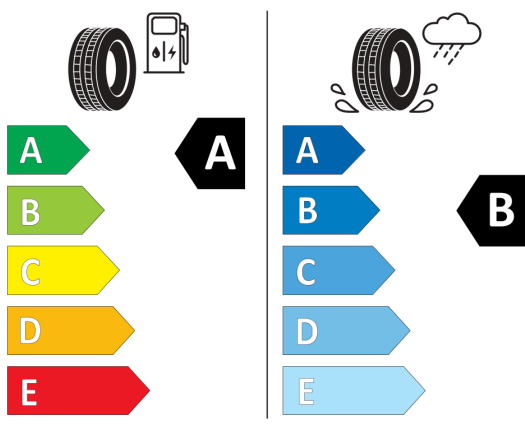

MICHELIN

069790

205/55R17 91 V

C1

2020/740

Vyššie uvedené obrázky sú ilustračné fotografie.

Ponuka zo dňa 03.04.2025

Váš predajca: Ladislav Šulák
Telefón: +421918341359
E-Mail: ladislav.sulak@gabriel.sk