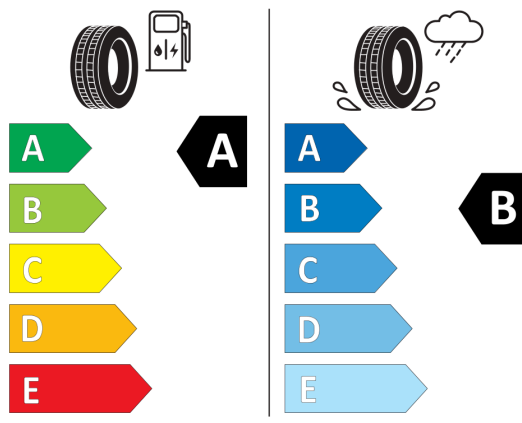

2020/740

Continental 0314681

205/55 R 17 91 V C1