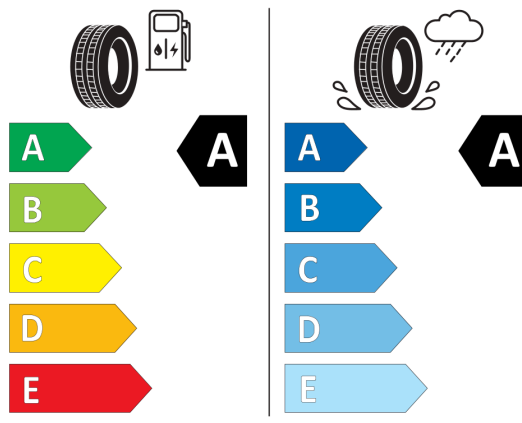

**Continental** 0358161

205/55 R 17 91 V C1

2020/740

**Giti Tire** A4990

205/55R17 91 V C1

2020/740

**GOODYEAR** 546612

205/55R17 91 V C1