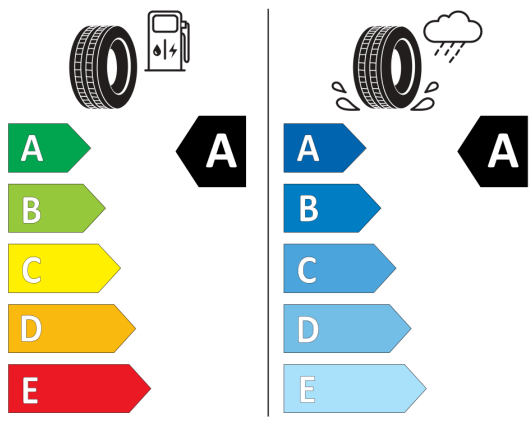

KUMHO PS71 2359831

235/55 R18 100 V C1

2020/740

GOODYEAR 588447

235/55R18 100 V C1

2020/740

Hankook 1032198

235/55R18 100 V C1