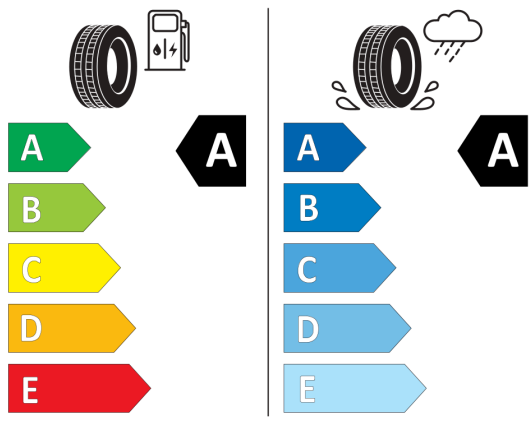

Poznámky:

Štítky pneumatík

EU-Energetické štítky pneumatík - Nakoľko cieľené objednanie konkrétnej značky pneumatík nie je možné z logistických a výrobných dôvodov, informačné povinnosti na označenie pneumatík v zmysle Nariadenia EP a Rady č. (EÚ) 2020/740 si plníme vo vzťahu k schváleným pneumatikám.

KUMHO PS71 2359831

235/55 R18 100 V C1