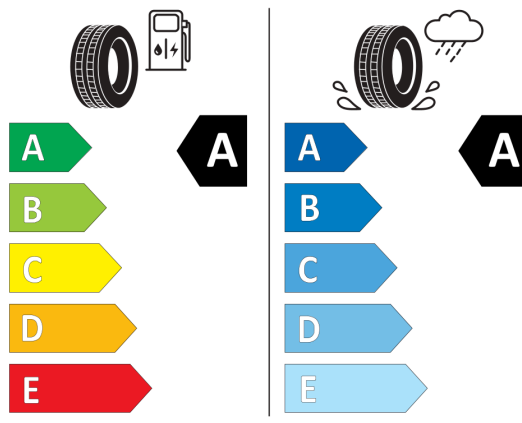

2020/740

GOODYEAR 588447

235/55R18 100 V C1