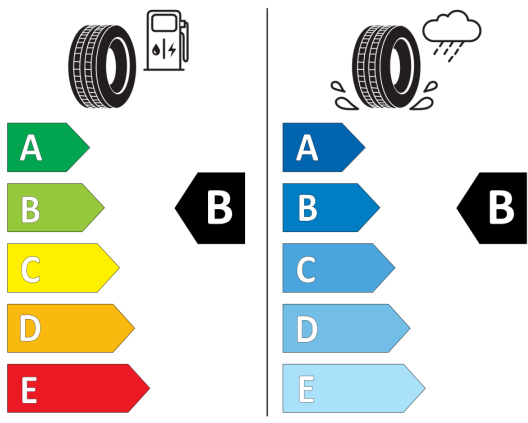

Poznámky:

Štítky pneumatík

EU-Energetické štítky pneumatík - Nakoľko cieľené objednanie konkrétnej značky pneumatík nie je možné z logistických a výrobných dôvodov, informačné povinnosti na označenie pneumatík v zmysle Nariadenia EP a Rady č. (EÚ) 2020/740 si plníme vo vzťahu k schváleným pneumatikám.

GOODYEAR 538327

255/55R19 107 W C1