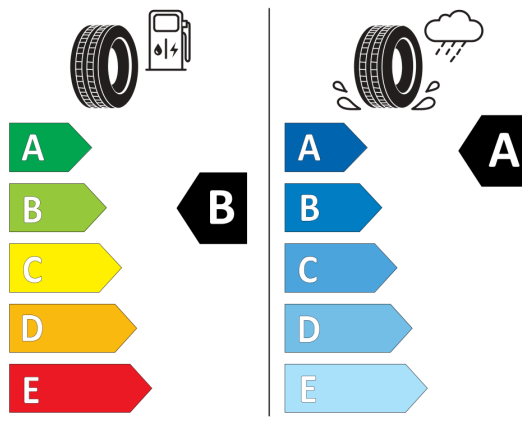

2020/740

BRIDGESTONE 10416

255/55 R19 107 W C1