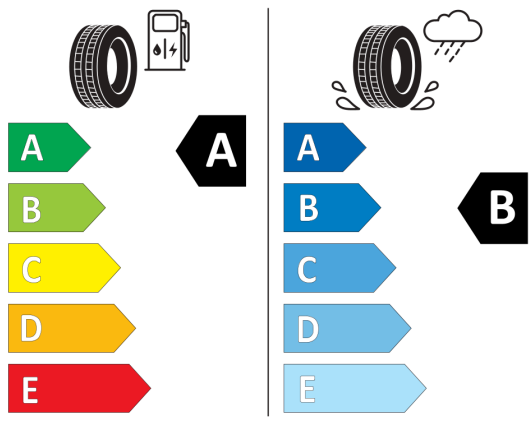

Poznámky:

Štítky pneumatík

EU-Energetické štítky pneumatík - Nakoľko cieľené objednanie konkrétnej značky pneumatík nie je možné z logistických a výrobných dôvodov, informačné povinnosti na označenie pneumatík v zmysle Nariadenia EP a Rady č. (EÚ) 2020/740 si plníme vo vzťahu k schváleným pneumatikám.

Hankook 1027451

205/65R15 99 H XL C1