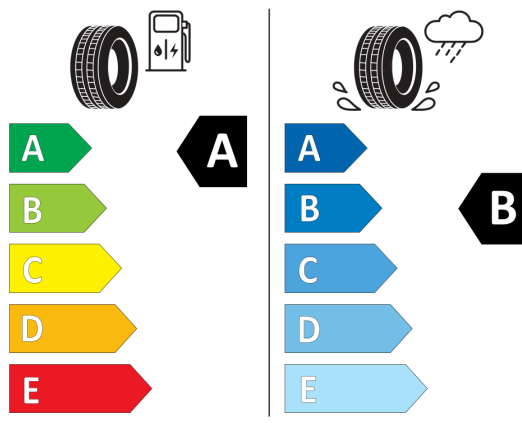

2020/740

MICHELIN 069790

205/55R17 91 V C1