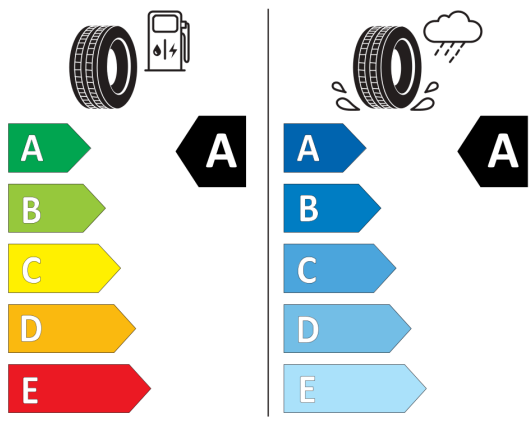

2020/740

Giti Tire A4990

205/55R17 91 V C1