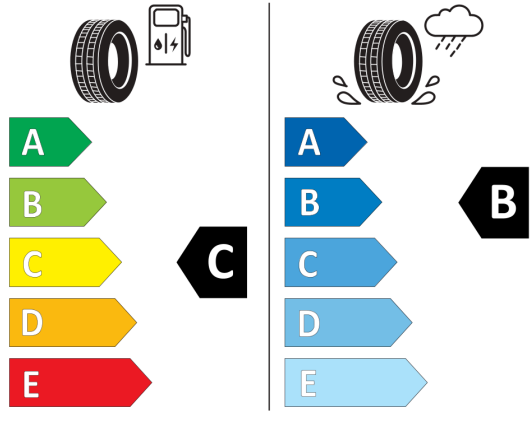

2020/740

GOODYEAR 580277

235/35R19 91 Y XL C1