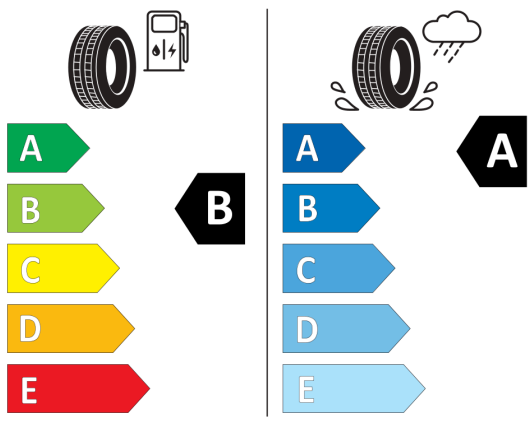

2020/740

NEXENTIRE 16309

225/45R17 91 W C1