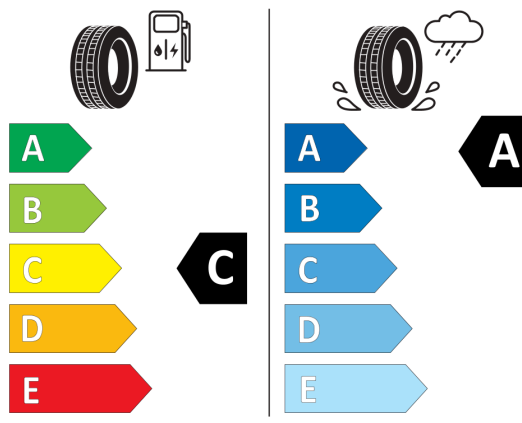

2020/740

Hankook 1023286

235/35R19 91 Y XL C1