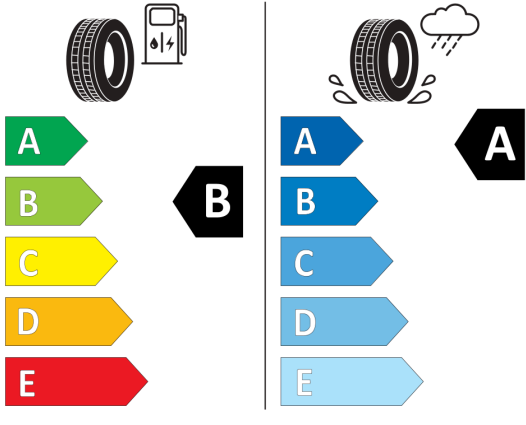

235/35R19 91 Y XL C1

2020/740

GOODYEAR 545833

225/45R17 91 W C1

2020/740

MICHELIN 776988

225/45R17 91 W C1

2020/740