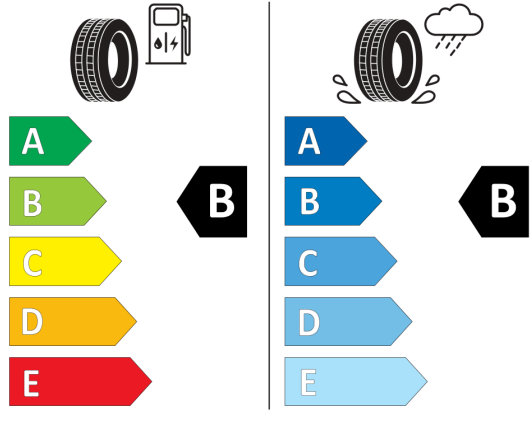

235/35R19 91 Y XL C1

2020/740

GOODYEAR 545833

225/45R17 91 W C1

2020/740

MICHELIN 776988

225/45R17 91 W C1

2020/740