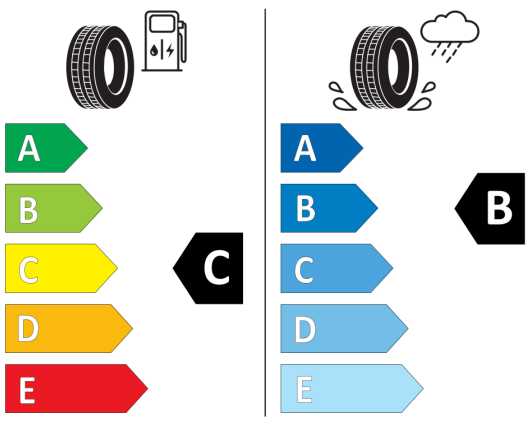

GOODYEAR

580277

235/35R19 91 Y XL

C1