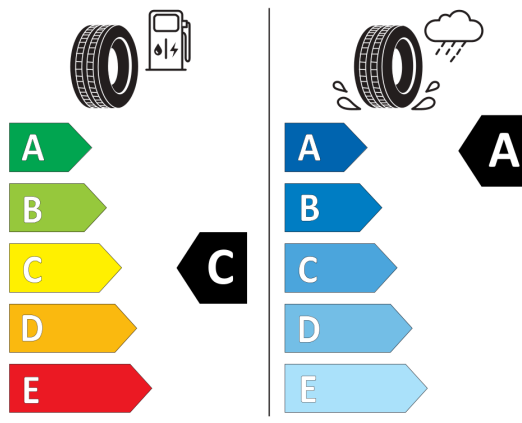

2020/740

Bridgestone 27564

235/35 R19 91 Y XL C1