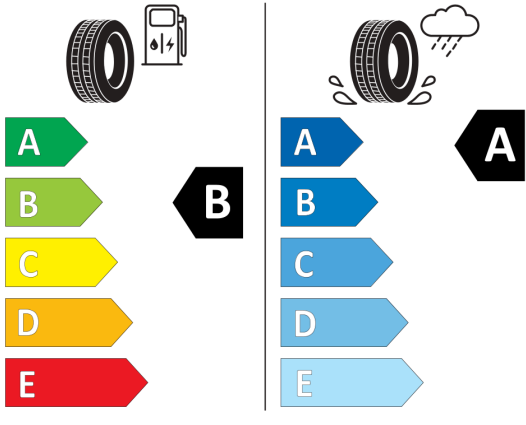

BRIDGESTONE 13230

225/45 R17 91 W C1