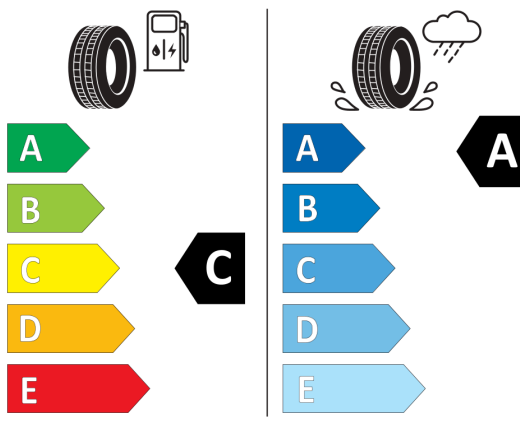

2020/740

Hankook

1023286

235/35R19 91 Y XL

C1