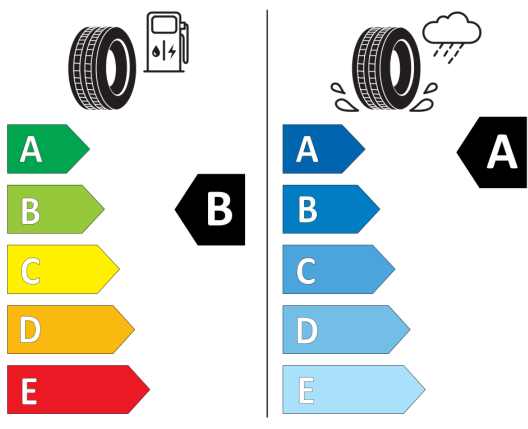

Poznámky: Predvážacie vozidlo. Odber možný od 21.9.2024 alebo po najazdení 15 000 km.

VIN: WVVZZZCD5RW402963

Komisia: 482691

Štítky pneumatík

EU-Energetické štítky pneumatík - Nakoľko cieľené objednanie konkrétnej značky pneumatík nie je možné z logistických a výrobných dôvodov, informačné povinnosti na označenie pneumatík v zmysle Nariadenia EP a Rady č. (EÚ) 2020/740 si plníme vo vzťahu k schváleným pneumatikám.

NEXENTIRE 16309

225/45R17 91 W C1