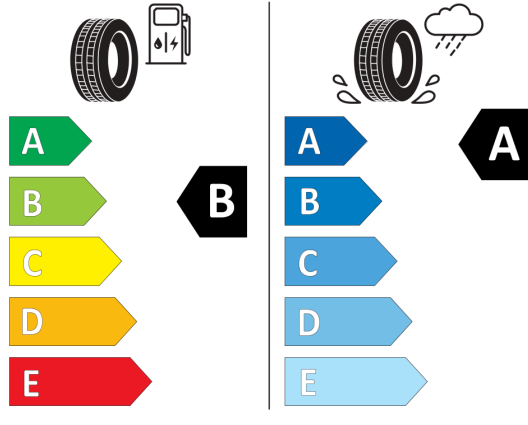

225/45R17 91 W C1

2020/740

BRIDGESTONE 13230

225/45 R17 91 W C1

2020/740

NEXENTIRE 16309

225/45R17 91 W C1

2020/740