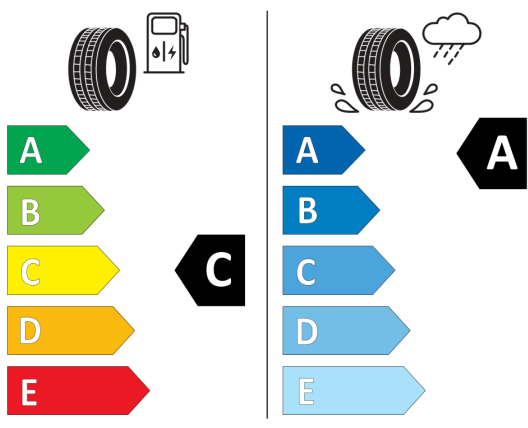

Hankook

1023286

235/35R19 91 Y XL

C1