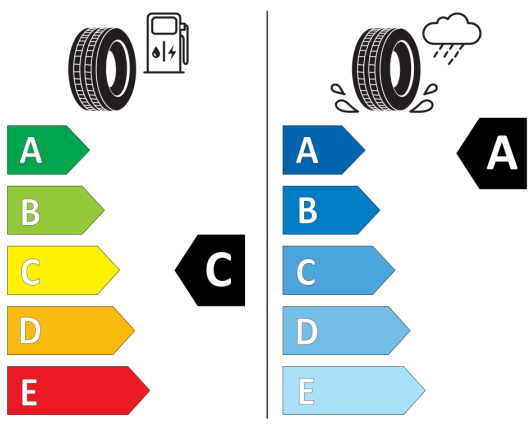

2020/740

Bridgestone 27564

235/35 R19 91 Y XL C1