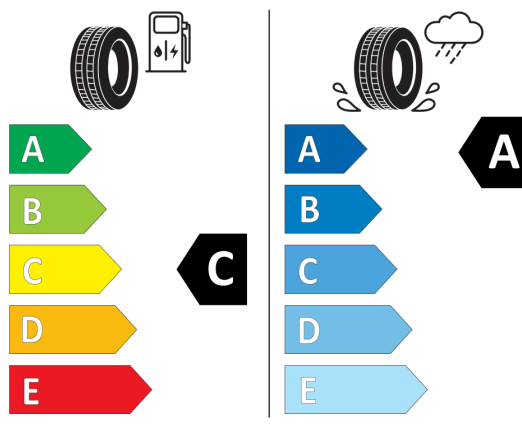

2020/740

Hankook 1023286

235/35R19 91 Y XL C1