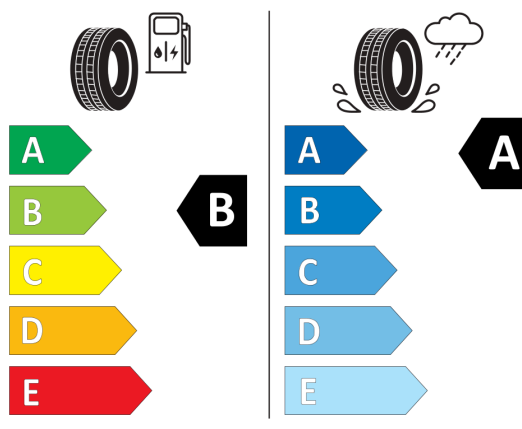

2020/740

GOODYEAR 545833

225/45R17 91 W C1