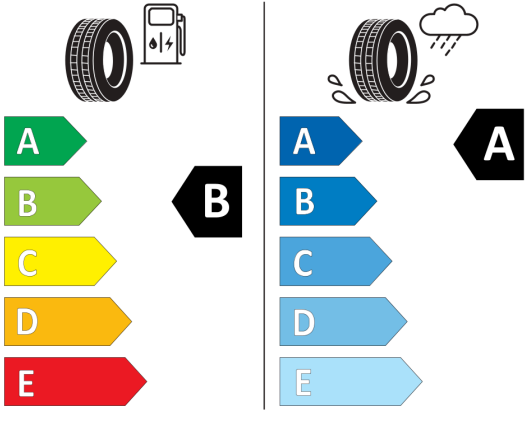

225/45R17 91 W C1

2020/740

BRIDGESTONE 13230

225/45 R17 91 W C1

2020/740

NEXENTIRE 16309

225/45R17 91 W C1

2020/740