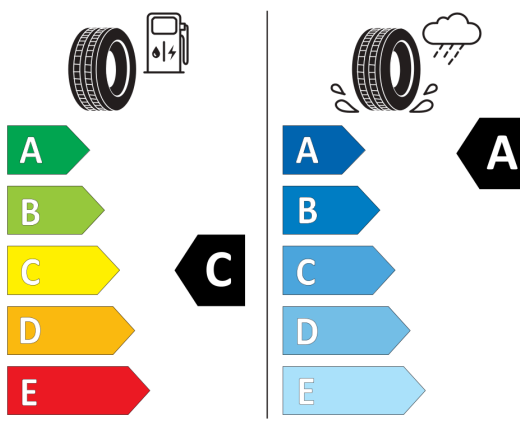

C1

2020/740

GOODYEAR

225/45R17

Vyššie uvedené obrázky sú ilustračné fotografie.

Ponuka zo dňa 24.06.2024

Váš predajca:

Tomáš Jenča