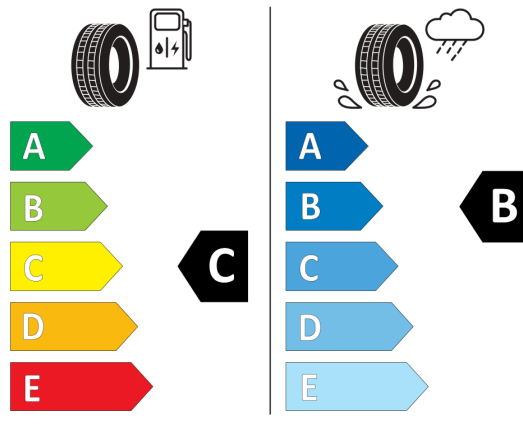

2020/740

GOODYEAR

580277

235/35R19 91 Y XL

C1