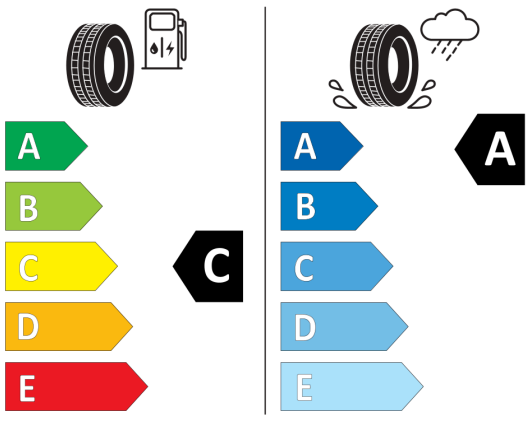

Bridgestone

27564

235/35 R19 91 Y XL

C1