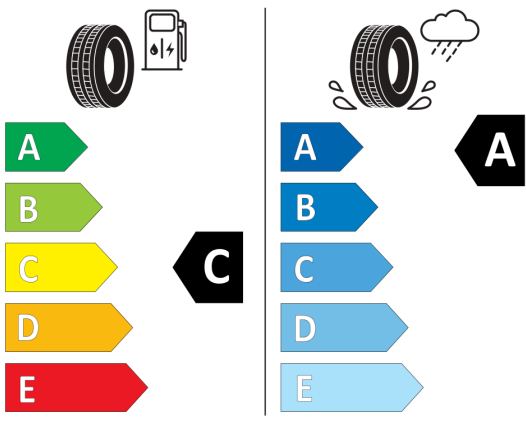

2020/740

Hankook

1023286

235/35R19 91 Y XL

C1