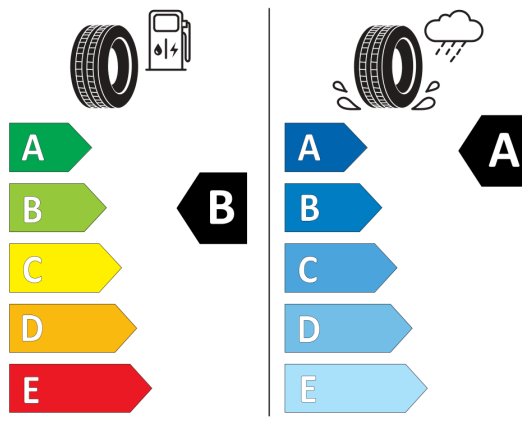

2020/740

BRIDGESTONE 13011

225/40 R18 92 Y XL C1