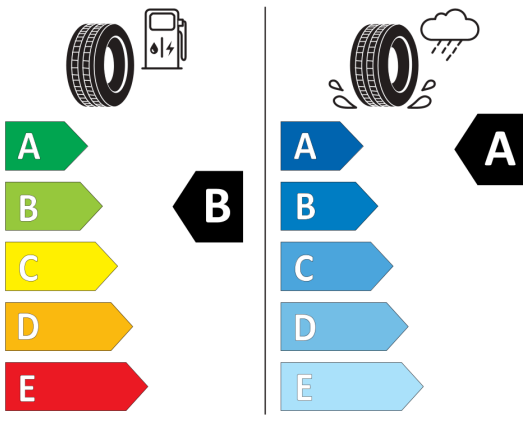

2020/740

NEXENTIRE

16309

225/45R17 91 W

C1