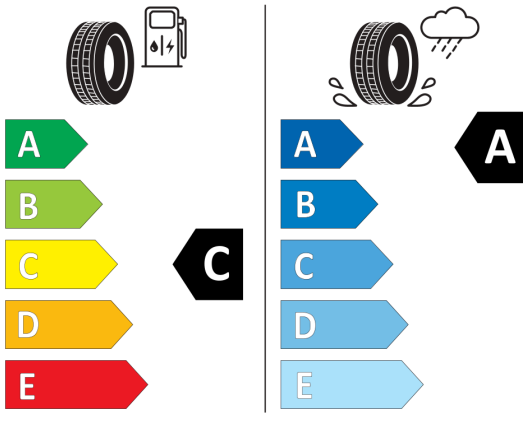

Hankook

1023286

235/35R19 91 Y XL

C1