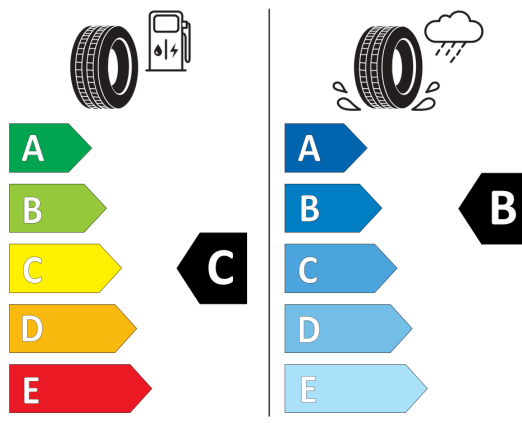

2020/740

GOODYEAR 580277

235/35R19 91 Y XL C1