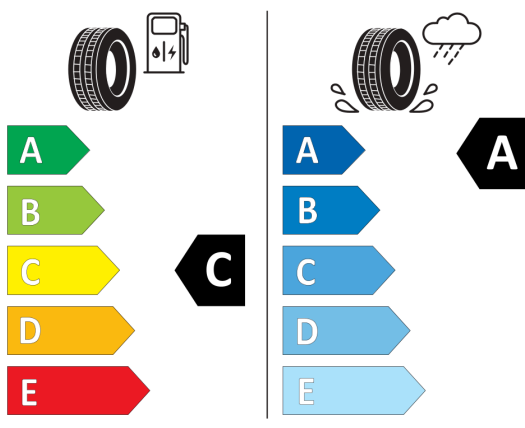

Hankook

1023286

235/35R19 91 Y XL

C1