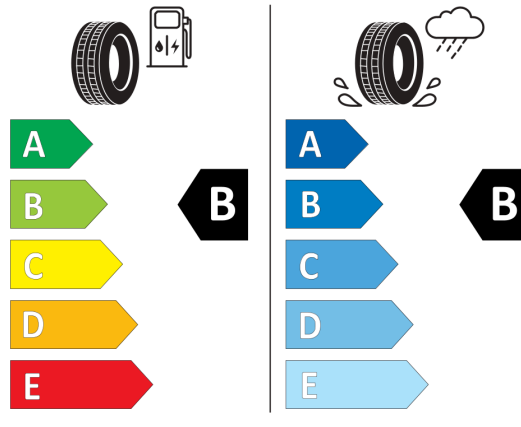

2020/740

MICHELIN

776988

225/45R17 91 W

C1