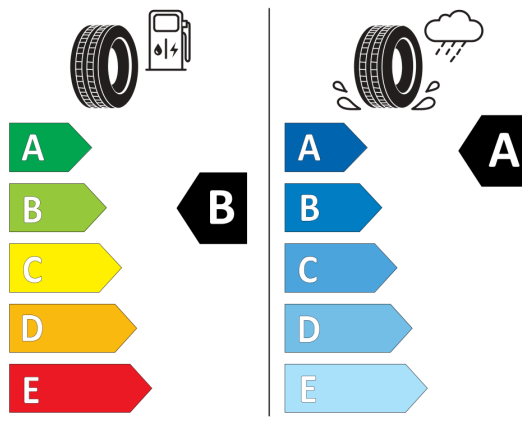

2020/740

GOODYEAR 545833

225/45R17 91 W C1