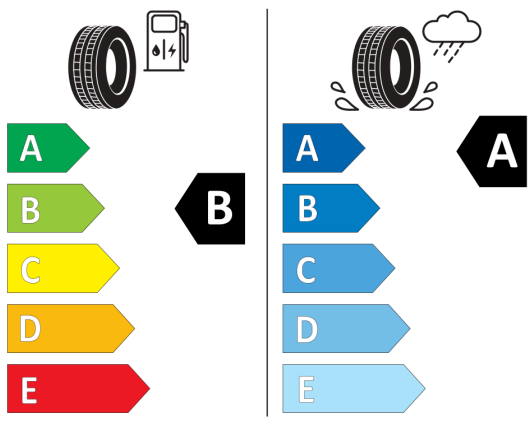

2020/740

BRIDGESTONE 13230

225/45 R17 91 W C1