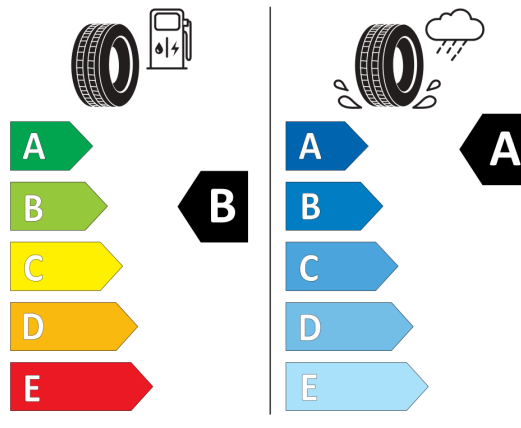

225/45R17 91 W

C1

2020/740

BRIDGESTONE

13011

225/40 R18 92 Y XL

C1

2020/740