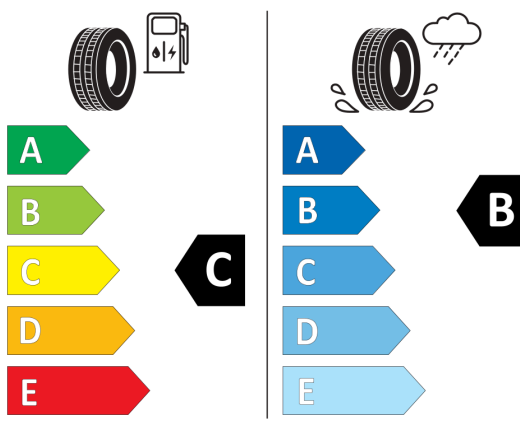

C1

2020/740

MICHELIN

225/45R17

Vyššie uvedené obrázky sú ilustračné fotografie.

Ponuka zo dňa 24.06.2024

Váš predajca:

Lukáš Dudra