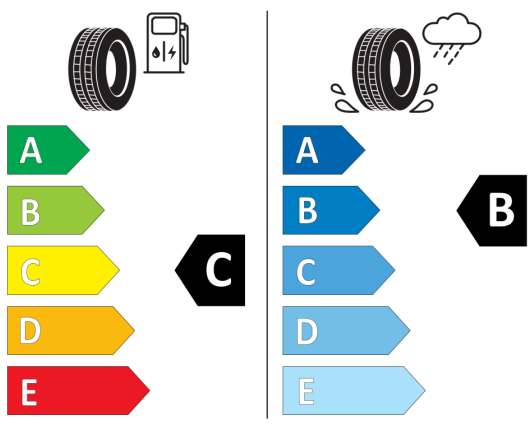

GOODYEAR

580277

235/35R19 91 Y XL

C1