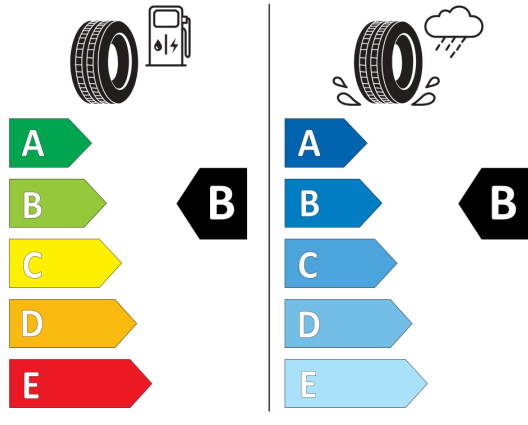

225/45 R17 91 W

C1

2020/740

MICHELIN

776988

225/45R17 91 W

C1

2020/740