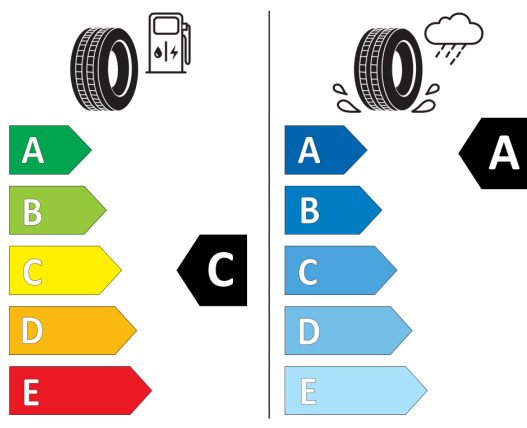

C1

2020/740

Bridgestone

235/35 R19

Vyššie uvedené obrázky sú ilustračné fotografie.

Ponuka zo dňa 21.06.2024

Váš predajca:

Tomáš Jenča