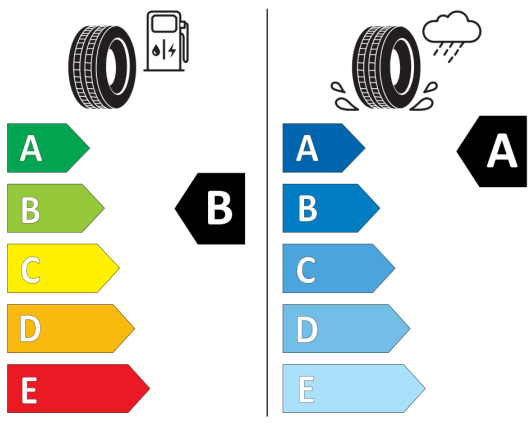

2020/740

GOODYEAR 545833

225/45R17 91 W C1