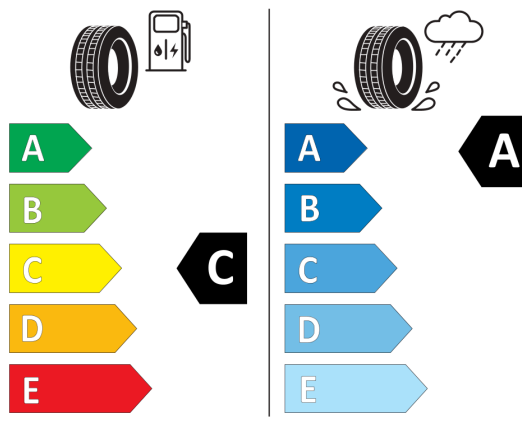

2020/740

Bridgestone 27564

235/35 R19 91 Y XL C1