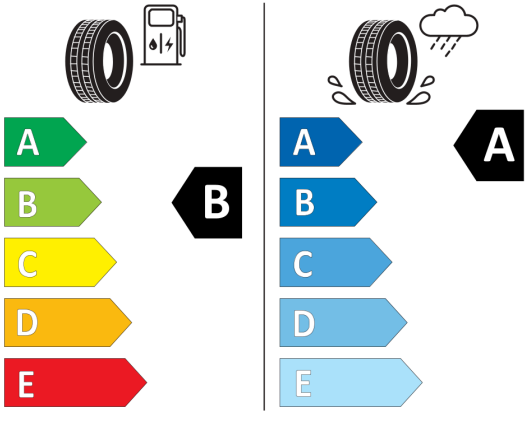

NEXENTIRE

16309

225/45R17 91 W

C1