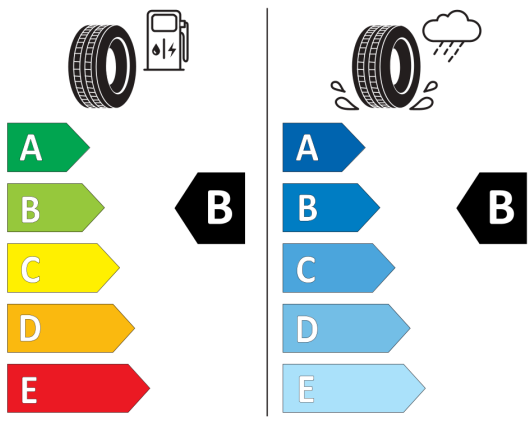

Poznámky:

Štítky pneumatík

EU-Energetické štítky pneumatík - Nakoľko cieľené objednanie konkrétnej značky pneumatík nie je možné z logistických a výrobných dôvodov, informačné povinnosti na označenie pneumatík v zmysle Nariadenia EP a Rady č. (EÚ) 2020/740 si plníme vo vzťahu k schváleným pneumatikám.

MICHELIN 776988

225/45R17 91 W C1