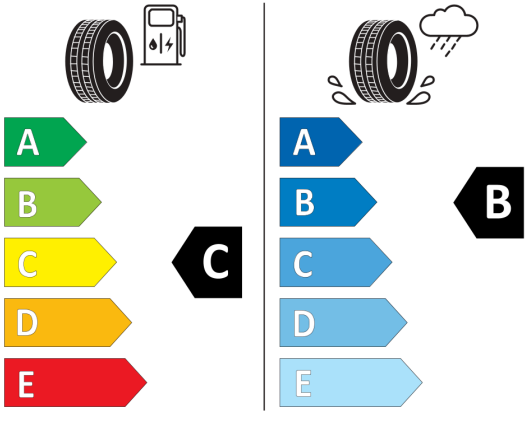

GOODYEAR

580277

235/35R19 91 Y XL

C1