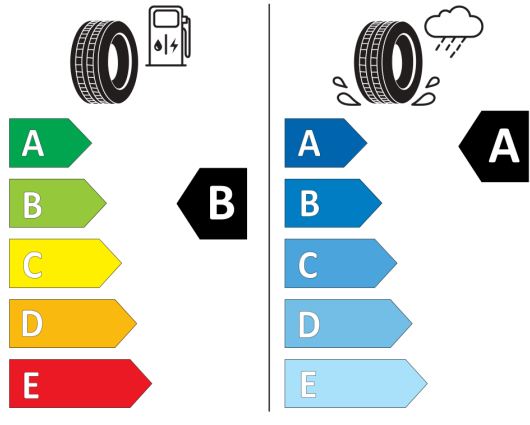

225/45R17 91 W

C1

2020/740

BRIDGESTONE

13011

225/40 R18 92 Y XL

C1

2020/740