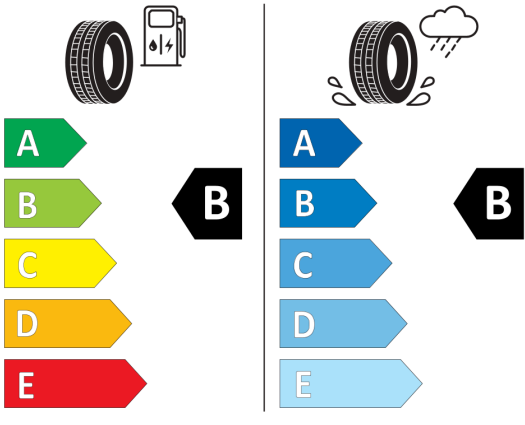

2020/740

MICHELIN

776988

225/45R17 91 W

C1