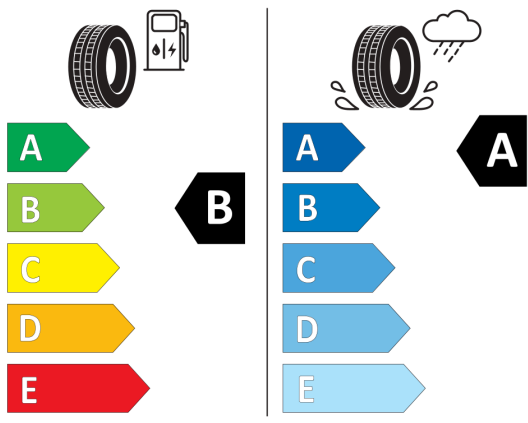

Poznámky:

Štítky pneumatík

EU-Energetické štítky pneumatík - Nakoľko cieľené objednanie konkrétnej značky pneumatík nie je možné z logistických a výrobných dôvodov, informačné povinnosti na označenie pneumatík v zmysle Nariadenia EP a Rady č. (EÚ) 2020/740 si plníme vo vzťahu k schváleným pneumatikám.

NEXENTIRE 16309

225/45R17 91 W C1