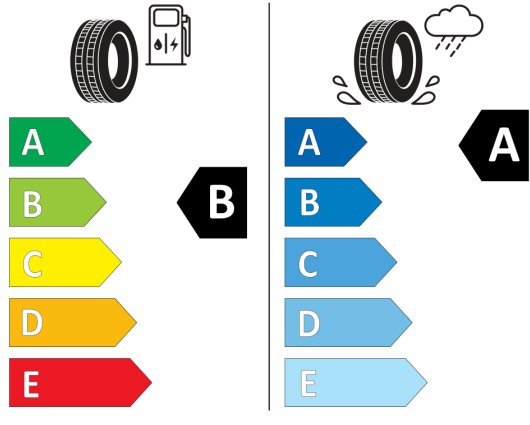

2020/740

GOODYEAR

545833

225/45R17 91 W

C1

2020/740

MICHELIN

776988