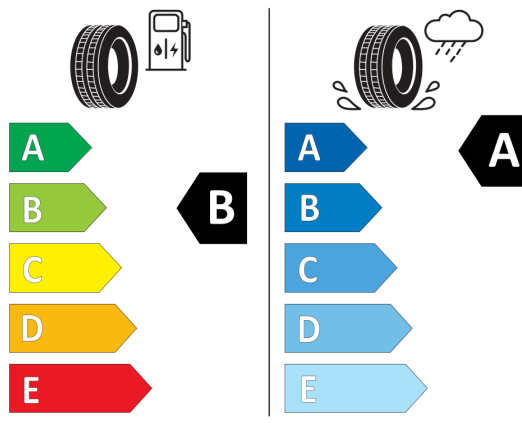

NEXENTIRE 16309

225/45R17 91 W C1

2020/740

BRIDGESTONE 13230

225/45 R17 91 W C1

2020/740

Bridgestone 27564

235/35 R19 91 Y XL C1