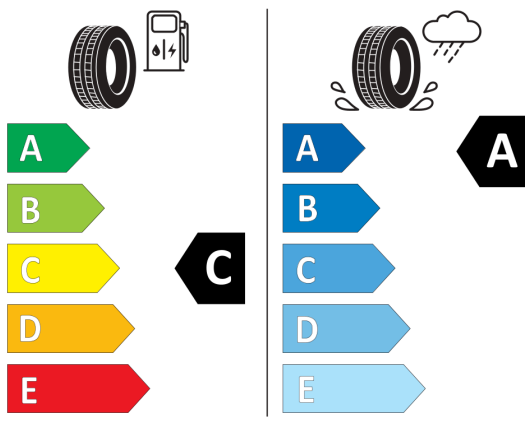

Hankook

1023286

235/35R19 91 Y XL

C1