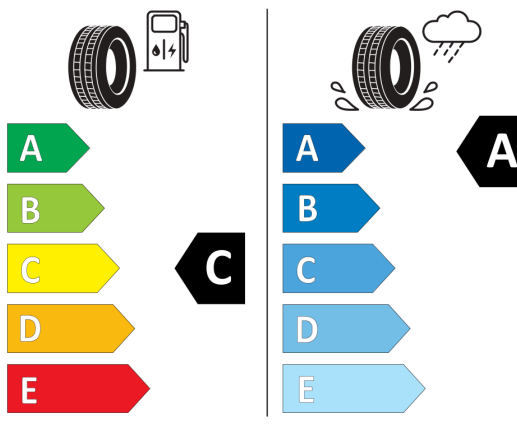

2020/740

Bridgestone

27564

235/35 R19 91 Y XL

C1