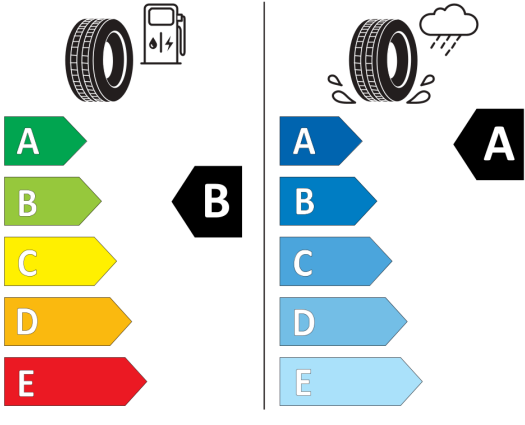

235/35R19 91 Y XL C1

2020/740

NEXENTIRE 16309

225/45R17 91 W C1

2020/740

BRIDGESTONE 13011

225/40 R18 92 Y XL C1

2020/740