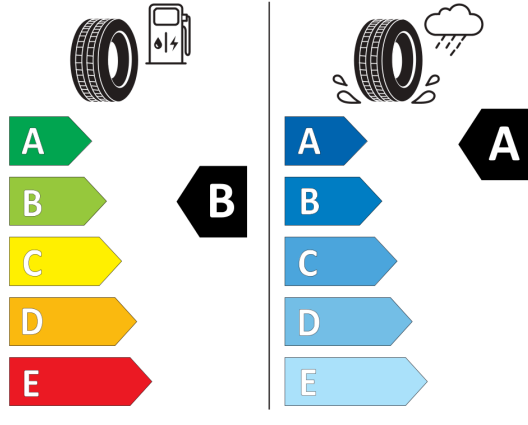

235/35R19 91 Y XL C1

2020/740

NEXENTIRE 16309

225/45R17 91 W C1

2020/740

BRIDGESTONE 13011

225/40 R18 92 Y XL C1

2020/740