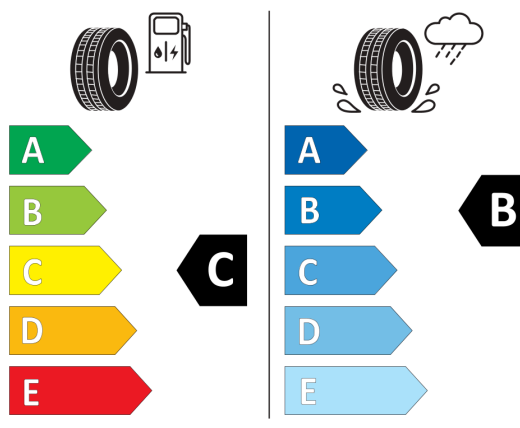

C1

2020/740

Bridgestone

235/35 R19

Vyššie uvedené obrázky sú ilustračné fotografie.

Ponuka zo dňa 21.06.2024

Váš predajca:

Lukáš Dudra