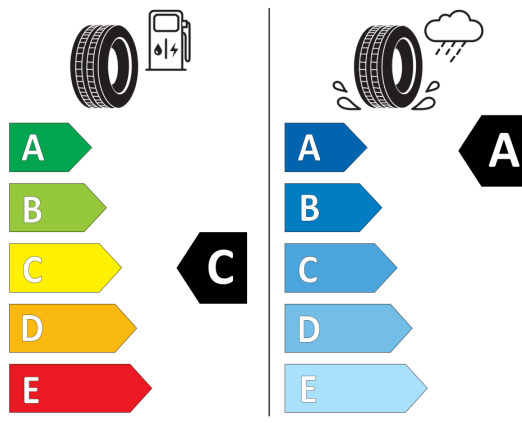

2020/740

Hankook 1023286

235/35R19 91 Y XL C1