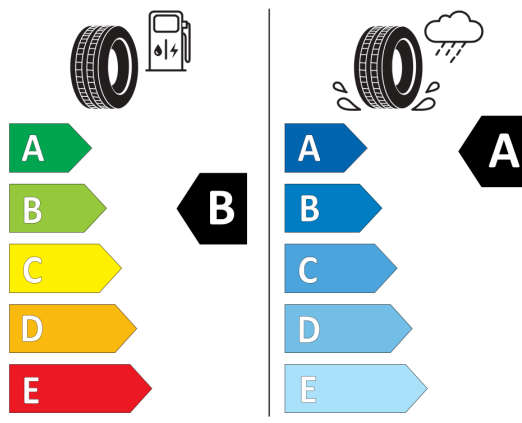

2020/740

GOODYEAR 545833

225/45R17 91 W C1