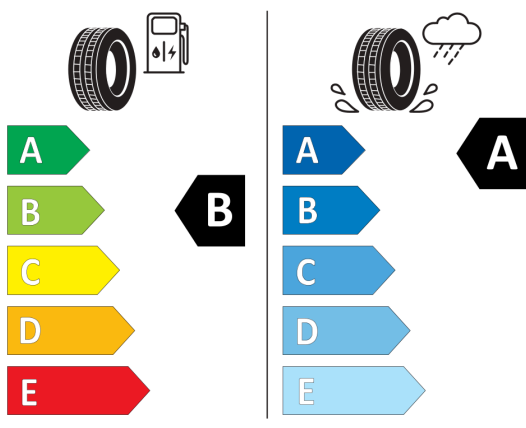

NEXENTIRE

16309

225/45R17 91 W

C1