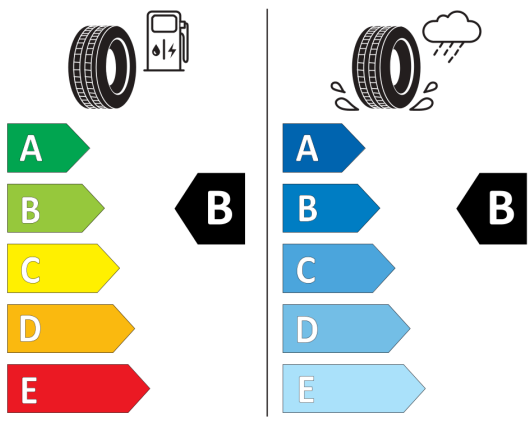

2020/740

MICHELIN 776988

225/45R17 91 W C1