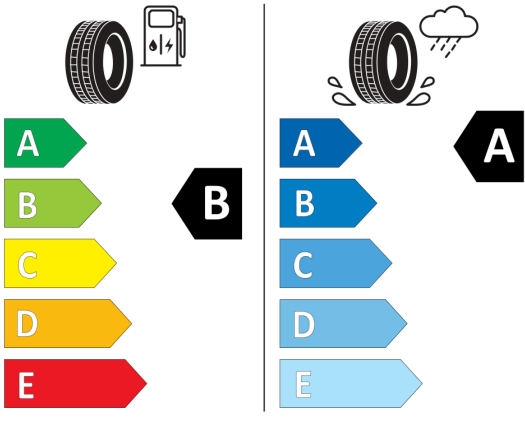

2020/740

BRIDGESTONE

13230

225/45 R17 91 W

C1