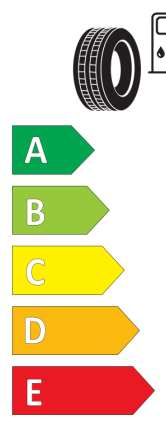

2020/740

BRIDGESTON

225/45 R17