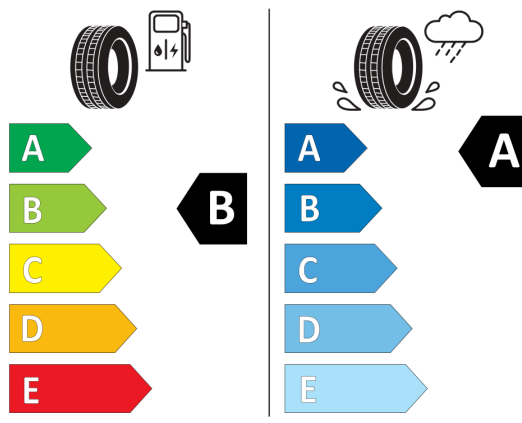

NEXENTIRE 16309

225/45R17 91 W C1