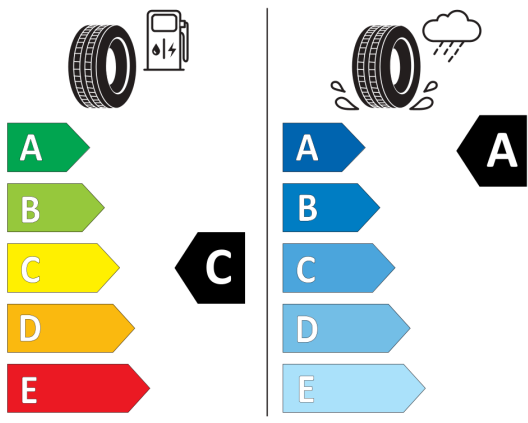

Poznámky:

Štítky pneumatík

EU-Energetické štítky pneumatík - Nakoľko cieľené objednanie konkrétnej značky pneumatík nie je možné z logistických a výrobných dôvodov, informačné povinnosti na označenie pneumatík v zmysle Nariadenia EP a Rady č. (EÚ) 2020/740 si plníme vo vzťahu k schváleným pneumatikám.

Bridgestone 27564

235/35 R19 91 Y XL C1