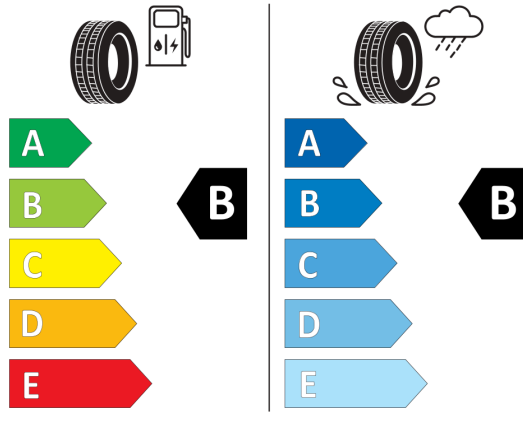

2020/740

MICHELIN

776988

225/45R17 91 W

C1