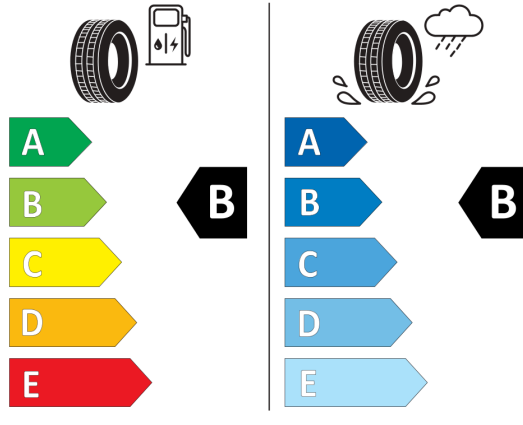

2020/740

MICHELIN

776988

225/45R17 91 W

C1