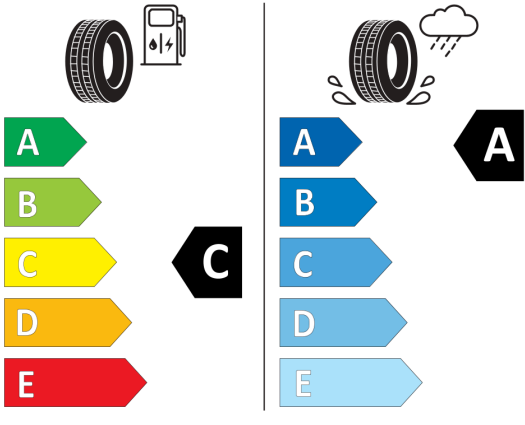

Hankook

1023286

235/35R19 91 Y XL

C1