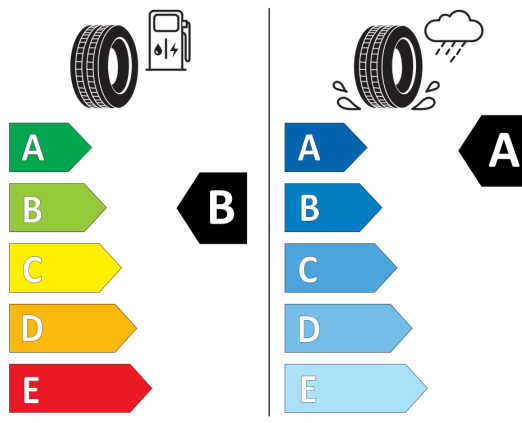

GOODYEAR 545833

225/45R17 91 W C1