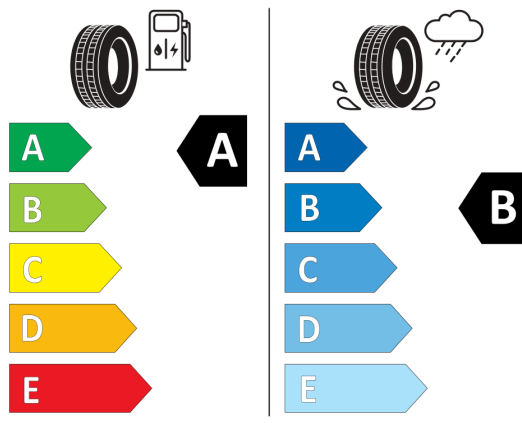

2020/740

PIRELLI 32756

215/55R17 94 V C1