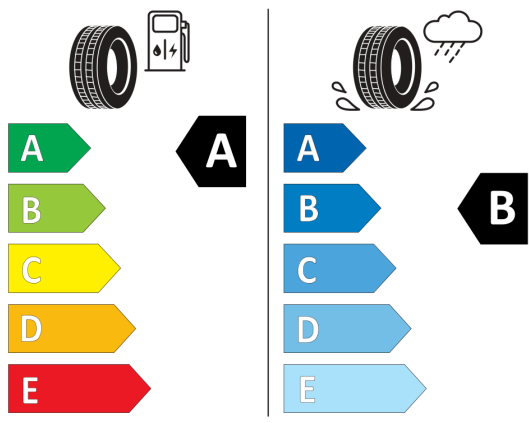

2020/740

Hankook 1024362

215/55R17 94 V C1