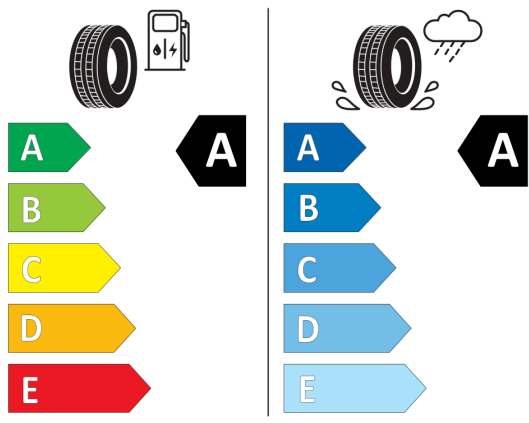

Poznámky:

Štítky pneumatík

EU-Energetické štítky pneumatík - Nakoľko cieľené objednanie konkrétnej značky pneumatík nie je možné z logistických a výrobných dôvodov, informačné povinnosti na označenie pneumatík v zmysle Nariadenia EP a Rady č. (EÚ) 2020/740 si plníme vo vzťahu k schváleným pneumatikám.

Continental 0358223

215/55 R 17 94 V C1