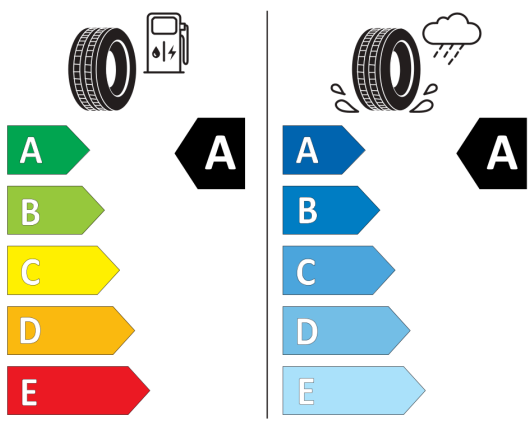

Poznámky: Predvázacie vozidlo.
Odber vozidla možný ihneď.

Číslo komisie: 0468537
Číslo karosérie: WVWZZZCD2RW809879

Predĺžená záruka na 3 roky max. 90 000 km platná od 27.09.2023.

Štítky pneumatík

EU-Energetické štítky pneumatík - Nakoľko cieľené objednanie konkrétnej značky pneumatík nie je možné z logistických a výrobných dôvodov, informačné povinnosti na označenie pneumatík v zmysle Nariadenia EP a Rady č. (EÚ) 2020/740 si plníme vo vzťahu k schváleným pneumatikám.

BRIDGESTONE 13233

205/55 R16 91 V C1