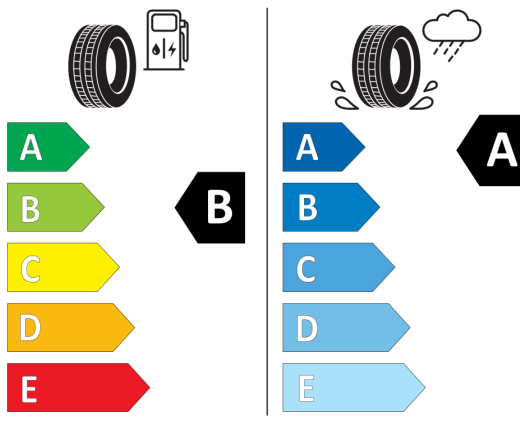

2020/740

NEXENTIRE

16309

225/45R17 91 W

C1

2020/740

Ponuka zo dňa 27.06.2024

Váš predajca:  
Telefón:  
E-Mail: