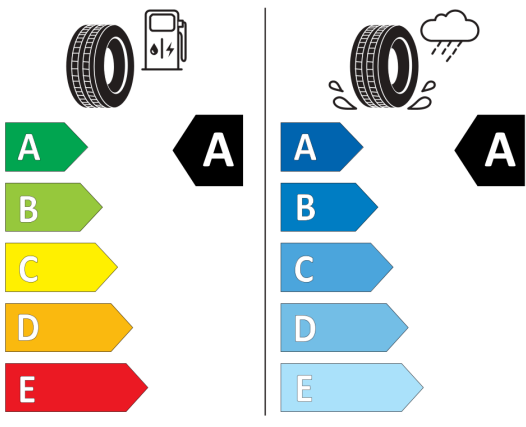

2020/740

NEXENTIRE

16466

205/55R16 91 V

C1