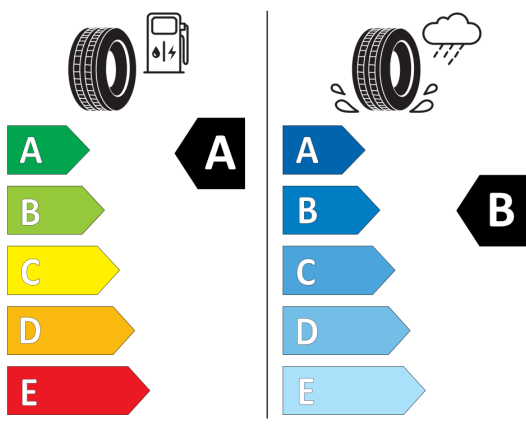

**BRIDGESTONE** 13233

205/55 R16 91 V C1

2020/740

**GOODYEAR** 577215

205/55R16 91 V C1

2020/740

**Bridgestone**

27564