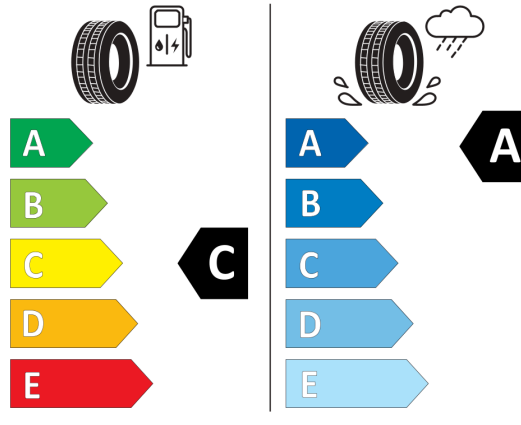

2020/740

Hankook

1023286

235/35R19 91 Y XL

C1