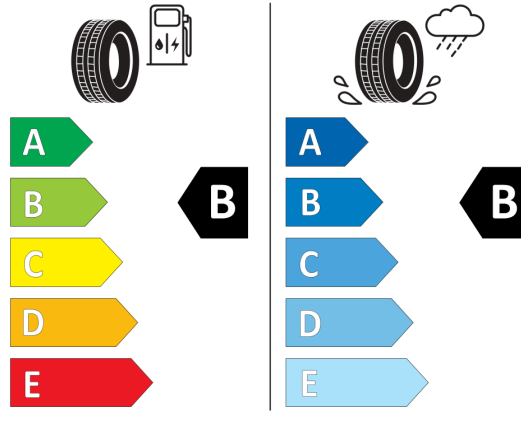

235/35 R19 91 Y XL

C1

2020/740

**MICHELIN**

776988

225/45R17 91 W

C1

2020/740