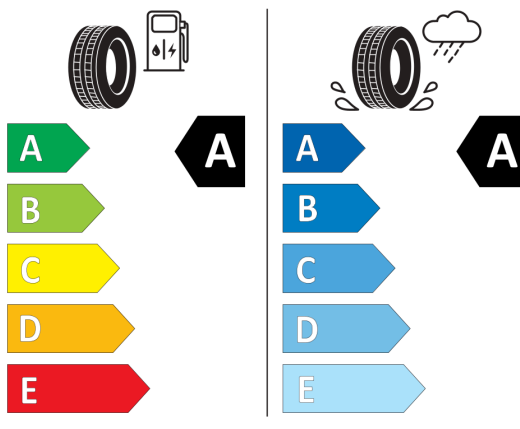

2020/740

FALKEN ZE310A EC

334827

205/55R16 91 V

C1