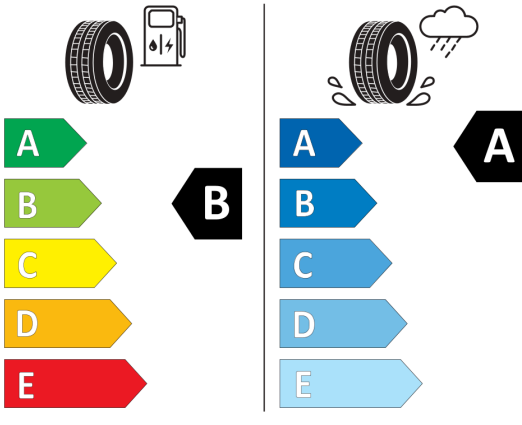

2020/740

BRIDGESTONE

13230

225/45 R17 91 W

C1