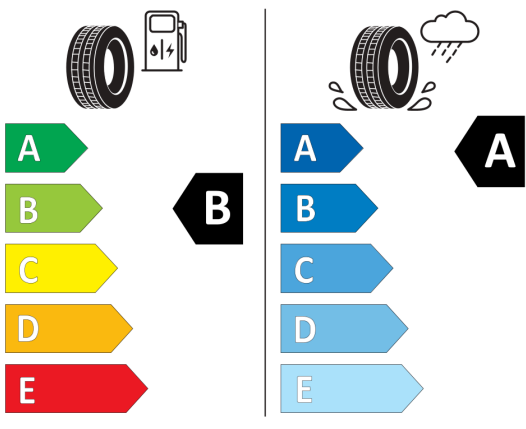

GOODYEAR

545833

225/45R17 91 W

C1