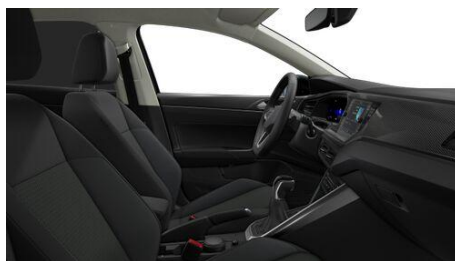

Kúpna cena spolu vrátane DPH v EUR	€	22 850,00
Kúpna cena spolu bez DPH v EUR	€	19 041,67

Cenová ponuka nie je záväzná.

Kúpna cena a príslušná sadzba dane budú na faktúre zaokrúhlené v súlade s platnými cenovými a daňovými predpismi.

Kúpna cena zahŕňa 20% DPH (3 808,33€ bez DPH 19 041,67€). ID ponuky 08132/82/3689/135/12.06.2024

Ponúkaná cena s DPH obsahuje cenové zvýhodnenie:		
Maxi Bonus	€	-2 000,00
Cenové zvýhodnenie vrátane DPH v EUR	€	-2 000,00
Cenové zvýhodnenie v percentách		8%

WLTP - CO₂ - rýchly jazdný cyklus:
WLTP - Spotreba - stredný jazdný cyklus:

111,0 g/km
5,5 l/100km

Údaje o spotrebe a CO₂

Uvedené hodnoty spotreby paliva, emisií CO₂ a spotreby elektrickej energie sú namerané na základe cyklu WLTP v zmysle Nariadenia Komisie (EÚ) č. 2017/1151. Tieto údaje slúžia len pre účel porovnania medzi jednotlivými typmi vozidiel a nevzťahujú sa na jednotlivé vozidlo a nie sú súčasťou ponuky. Spotreba paliva, elektrickej energie a emisií CO₂ vozidla sú ovplyvnené viacerými faktormi, ako výbava a príslušenstvo vozidla (napr. širšie pneumatiky, klimatizácia, strešný nosič), ale aj štýlom jazdy a okolitými podmienkami, ktoré môžu viesť k odchýlkam od uvedených hodnôt pre konfigurovaný model. Viac informácií nájdete na www.vw.sk/wltp, alebo u každého autorizovaného predajcu VW.