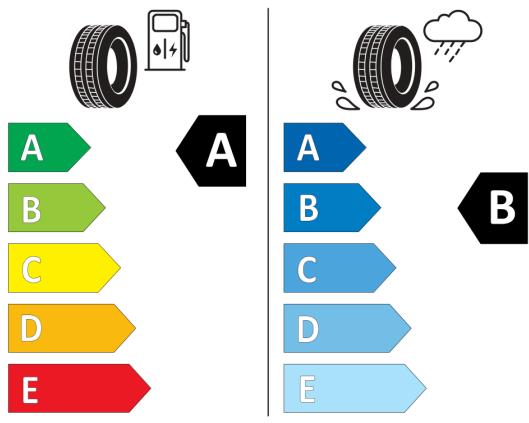

Poznámky:

Štítky pneumatík

EU-Energetické štítky pneumatík - Nakoľko cieľené objednanie konkrétnej značky pneumatík nie je možné z logistických a výrobných dôvodov, informačné povinnosti na označenie pneumatík v zmysle Nariadenia EP a Rady č. (EÚ) 2020/740 si plníme vo vzťahu k schváleným pneumatikám.

MICHELIN 069790

205/55R17 91 V C1