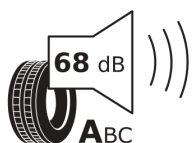

Poznámky:

Štítky pneumatík

EU-Energetické štítky pneumatík - Nakoľko cieľené objednanie konkrétnej značky pneumatík nie je možné z logistických a výrobných dôvodov, informačné povinnosti na označenie pneumatík v zmysle Nariadenia EP a Rady č. (EÚ) 2020/740 si plníme vo vzťahu k schváleným pneumatikám.

MICHELIN 069790

205/55R17 91 V C1

2020/740

GOODYEAR 546612

205/55R17 91 V C1

2020/740

Continental 0358161

205/55 R 17 91 V C1

2020/740

Vyššie uvedené obrázky sú ilustračné fotografie.