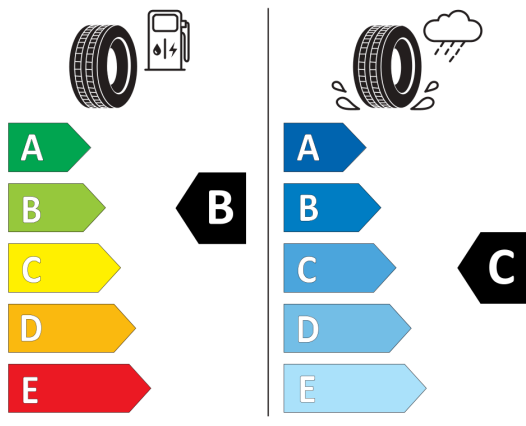

Poznámky:

Štítky pneumatík

EU-Energetické štítky pneumatík - Nakoľko cielené objednanie konkrétnej značky pneumatík nie je možné z logistických a výrobných dôvodov, informačné povinnosti na označenie pneumatík v zmysle Nariadenia EP a Rady č. (EÚ) 2020/740 si plníme vo vzťahu k schváleným pneumatikám.

Hankook 1023262

205/55R17 91 V C1

2020/740

Vyššie uvedené obrázky sú ilustračné fotografie.

Ponuka zo dňa 23.05.2024

Váš predajca: Michal Drabiščák
Telefón: +421 918 341 362
E-Mail: michal.drabiscak@gabriel.sk