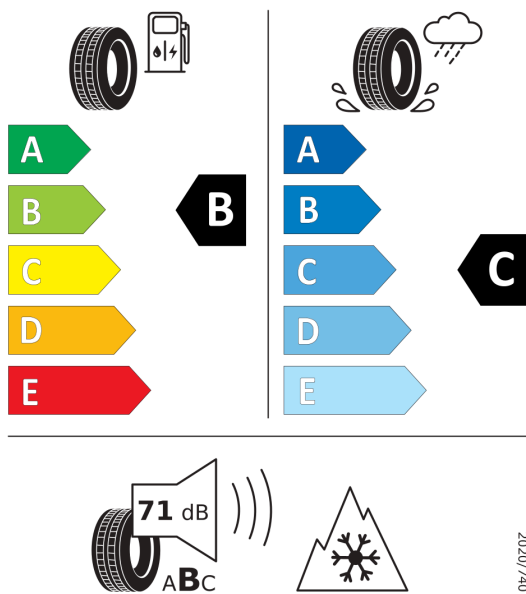

Poznámky:

Štítky pneumatík

EU-Energetické štítky pneumatík - Nakoľko cieľené objednanie konkrétnej značky pneumatík nie je možné z logistických a výrobných dôvodov, informačné povinnosti na označenie pneumatík v zmysle Nariadenia EP a Rady č. (EÚ) 2020/740 si plníme vo vzťahu k schváleným pneumatikám.

Hankook 1023262

205/55R17 91 V C1

Vyššie uvedené obrázky sú ilustračné fotografie.

Ponuka zo dňa 03.05.2024

Váš predajca: Tomáš Jenča
Telefón: +421 918 341 361
E-Mail: tomas.jenca@gabriel.sk