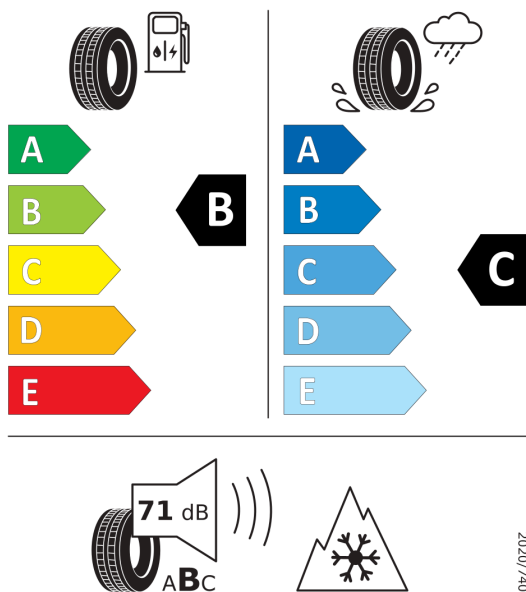

Posilovač riadenia s meniacim sa účinkom v závislosti na rýchlosti

Predné hlavové opierky bezpečnostne
Predné hlavové opierky bezpečnostne optimalizované, výškovo nastaviteľné

Rádio Composition Colour, 6,5" farebný
Rádio Composition Colour, 6,5" farebný dotykový displej, 4 reproduktory vpredu

Strešný nosič čierny
Strešný nosič čierny

Systém rozpoznania únavy vodiča
Systém rozpoznania únavy vodiča

Výškovo a pozdĺžne nastaviteľný volant
Výškovo a pozdĺžne nastaviteľný volant

Výškovo nastaviteľné predné sedadlá
Výškovo nastaviteľné predné sedadlá

Hankook 1023262

205/55R17 91 V C1

Vyššie uvedené obrázky sú ilustračné fotografie.

Ponuka zo dňa 02.01.2025

Váš predajca: Tomáš Jenča
Telefón: +421 918 341 361
E-Mail: tomas.jenca@gabriel.sk