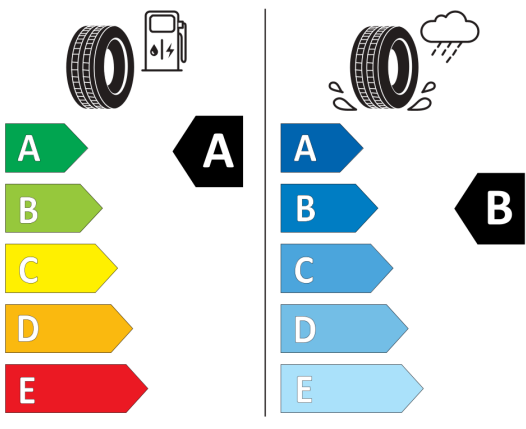

GOODYEAR

546607

185/65R15 88 H

C1