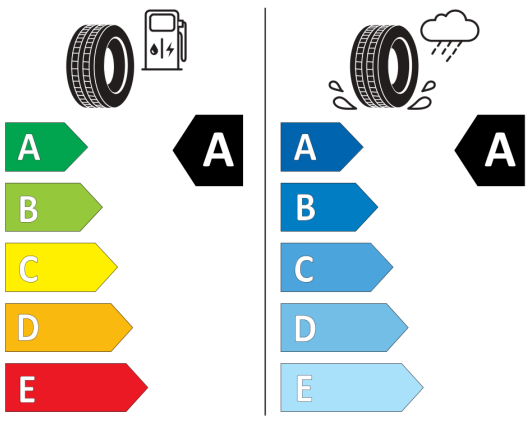

2020/740

Continental

0358474

185/65 R 15 88 H

C1