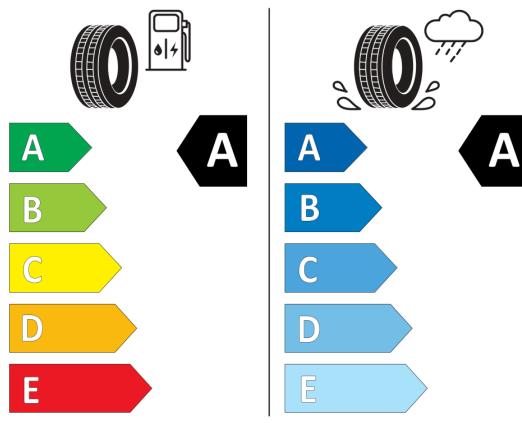

2020/740

KUMHO ES31 2259623

185/65R15 88 H C1