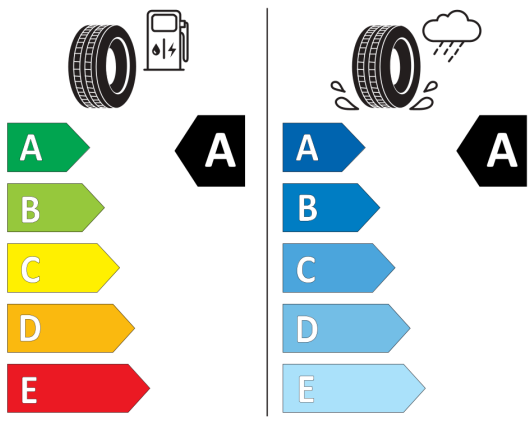

Poznámky:

Štítky pneumatík

EU-Energetické štítky pneumatík - Nakoľko cieľené objednanie konkrétnej značky pneumatík nie je možné z logistických a výrobných dôvodov, informačné povinnosti na označenie pneumatík v zmysle Nariadenia EP a Rady č. (EÚ) 2020/740 si plníme vo vzťahu k schváleným pneumatikám.

BRIDGESTONE 13945

185/65 R15 88 H C1