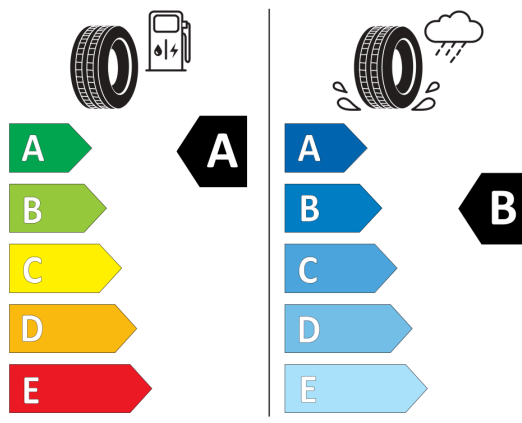

2020/740

GOODYEAR 574604

185/65R15 88 H C1