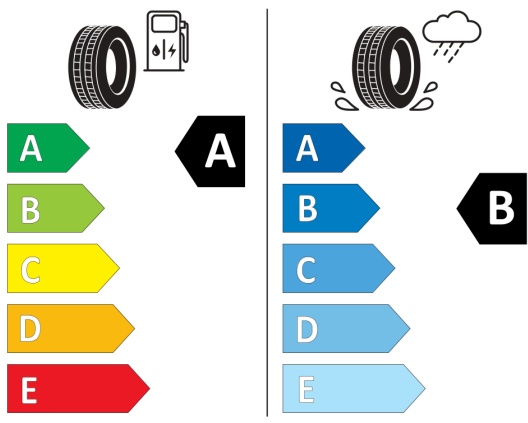

2020/740

Continental 0311061

185/65 R 15 88 H C1