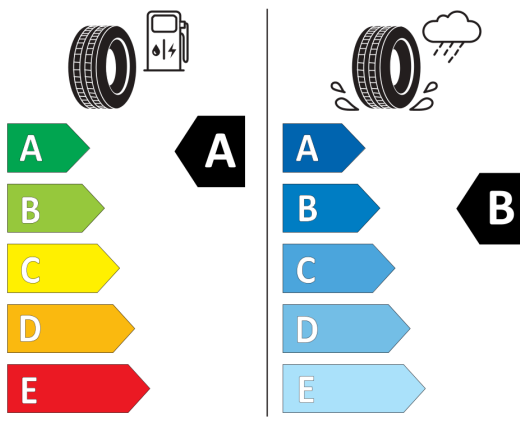

2020/740

Hankook

1024353

185/65R15 88 H

C1