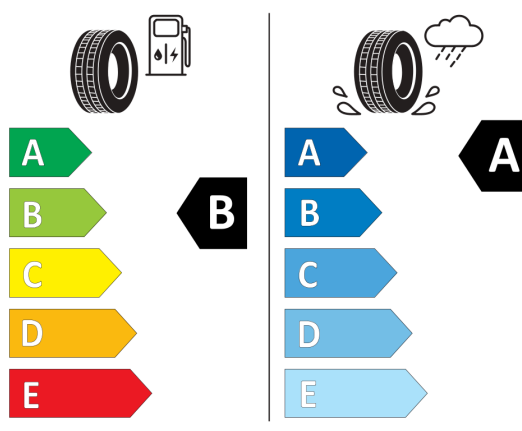

PIRELLI 26132

255/40R20 101 V XL C1

2020/740

Continental 0312874

255/40 R 20 101 V XL C1

2020/740

Vyššie uvedené obrázky sú ilustračné fotografie.

Ponuka zo dňa 27.06.2024