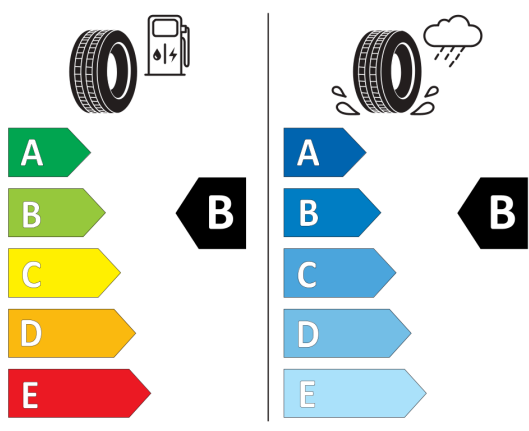

Poznámky: Predvádzacie vozidlo.
Odber vozidla možný od 17.12.2024 alebo po najazdení 20 000 km.

Číslo komisie: 0479085
Číslo karosérie: WVGZZZCT0RW020648

Predĺžená záruka na 4 roky max. 80 000 km platná od 17.06.2024

Štítky pneumatík

EU-Energetické štítky pneumatík - Nakoľko cieľené objednanie konkrétnej značky pneumatík nie je možné z logistických a výrobných dôvodov, informačné povinnosti na označenie pneumatík v zmysle Nariadenia EP a Rady č. (EÚ) 2020/740 si plníme vo vzťahu k schváleným pneumatikám.

PIRELLI 26132

255/40R20 101 V XL C1