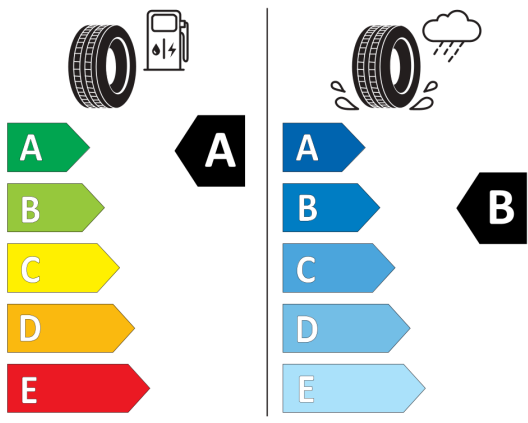

Poznámky:

Štítky pneumatík

EU-Energetické štítky pneumatík - Nakoľko cieľené objednanie konkrétnej značky pneumatík nie je možné z logistických a výrobných dôvodov, informačné povinnosti na označenie pneumatík v zmysle Nariadenia EP a Rady č. (EÚ) 2020/740 si plníme vo vzťahu k schváleným pneumatikám.

GOODYEAR 546612

205/55R17 91 V C1