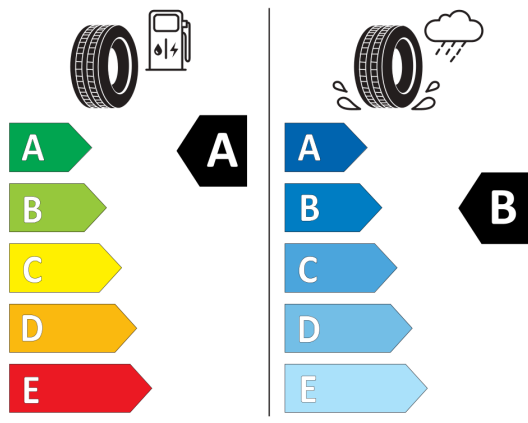

2020/740

MICHELIN 069790

205/55R17 91 V C1