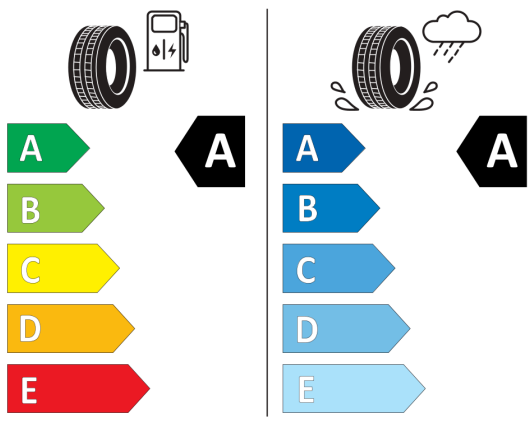

2020/740

Continental 0358161

205/55 R 17 91 V C1