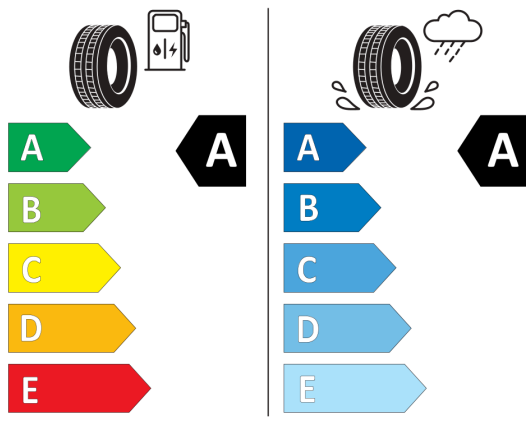

Poznámky:

Štítky pneumatík

EU-Energetické štítky pneumatík - Nakoľko cieľené objednanie konkrétnej značky pneumatík nie je možné z logistických a výrobných dôvodov, informačné povinnosti na označenie pneumatík v zmysle Nariadenia EP a Rady č. (EÚ) 2020/740 si plníme vo vzťahu k schváleným pneumatikám.

Continental 0358161

205/55 R 17 91 V C1

2020/740

Vyššie uvedené obrázky sú ilustračné fotografie.

Ponuka zo dňa 07.01.2025

Váš predajca: Lukáš Dudra
Telefón: +421 918 341 363
E-Mail: lukas.dudra@gabriel.sk