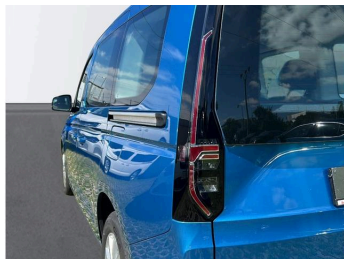

Údaje o spotrebe a CO2

Uvedené hodnoty spotreby paliva, emisií CO2 a spotreby elektrickej energie sú namerané na základe cyklu WLTP v zmysle Nariadenia Komisie (EÚ) č. 2017/1151. Tieto údaje slúžia len pre účel porovnania medzi jednotlivými typmi vozidiel a nevzťahujú sa na jednotlivé vozidlo a nie sú súčasťou ponuky. Spotreba paliva, elektrickej energie a emisií CO2 vozidla sú ovplyvnené viacerými faktormi, ako výbava a príslušenstvo vozidla (napr. širšie pneumatiky, klimatizácia, strešný nosič), ale aj štýlom jazdy a okolitými podmienkami, ktoré môžu viesť k odchýlkam od uvedených hodnôt pre konfigurovaný model. Viac informácií nájdete na <https://www.vwuzitkove.sk/wltp> alebo u každého autorizovaného predajcu VW Úžitkové vozidlá.

Príplatková výbava

Adaptívny tempomat ACC

- -s funkciou "Stop&Go" vrátane obmedzovača rýchlosti
- -Multifunkčná kamera
- -Upozornenie na kolíznú situáciu vpredu
- -Automatické núdzové brzdenie "Front Assist" s upozorením na chodcov a cyklistov
- -Adaptívny tempomat ACC

Alarm proti krádeži

s monitorovaním interiéru, záložným klaksónom, ochranou proti odtiahnutiu a centrálnym zamykaním so samostatným odomykaním dverí vodiča

App-Connect

Balík "Winter"

- -vyhrievané predné sedadlá
- -vyhrievané dýzy ostrekovačov,
- -ukazovateľ čistiacej kvapaliny

Balík svetiel "LED"