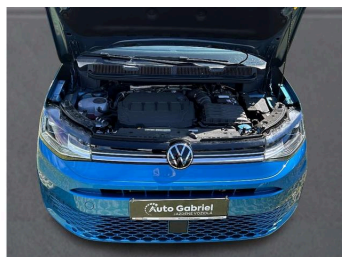

Start a SAFELOCK

KA2 Cúvacia kamera "Rear View"	€	356,70
4GX Determálne čelné sklo, elektricky vyhrievané -teplo odražajúce	€	246,00
7J2 Digital Cockpit- Digitálny prístrojový panel	€	627,30
9AK Elektronická klimatizácia Climatronic s antialergickým filtrom	€	418,20
9CM LED osvetlenie nákladného priestoru pre pasažierov a LED umiestnené vo výklopných dverách	€	61,50
8SK LED červené koncové svetlá.	€	221,40
8G1 Light Assist -automatické vypínanie/zapínanie diaľkových svetlometov	€	209,10

Medzisúčet € 30 900,00

Kúpna cena spolu vrátane DPH v EUR € 30 900,00
Kúpna cena spolu bez DPH v EUR € 25 121,95

Cenová ponuka nie je záväzná.

Kúpna cena a príslušná sadzba dane budú na faktúre zaokrúhlené v súlade s platnými cenovými a daňovými predpismi.
Kúpna cena zahŕňa 23% DPH (5 778,05€ bez DPH 25 121,95€). ID ponuky 08132/45/5694/7/02.01.2025