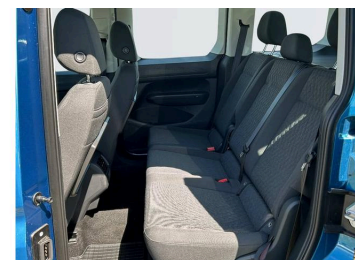

Start a SAFELOCK

KA2 Cúvacia kamera "Rear View"	€	356,70
4GX Determálne čelné sklo, elektricky vyhrievané -teplo odražajúce	€	246,00
7J2 Digital Cockpit- Digitálny prístrojový panel	€	627,30
9AK Elektronická klimatizácia Climatronic s antialergickým filtrom	€	418,20
9CM LED osvetlenie nákladného priestoru pre pasažierov a LED umiestnené vo výklopných dverách	€	61,50
8SK LED červené koncové svetlá.	€	221,40
8G1 Light Assist -automatické vypínanie/zapínanie diaľkových svetlometov	€	209,10

Medzisúčet € 30 900,00

Kúpna cena spolu vrátane DPH v EUR € 30 900,00
Kúpna cena spolu bez DPH v EUR € 25 121,95

Cenová ponuka nie je záväzná.

Kúpna cena a príslušná sadzba dane budú na faktúre zaokrúhlené v súlade s platnými cenovými a daňovými predpismi.
Kúpna cena zahŕňa 23% DPH (5 778,05€ bez DPH 25 121,95€). ID ponuky 08132/45/5694/7/02.01.2025