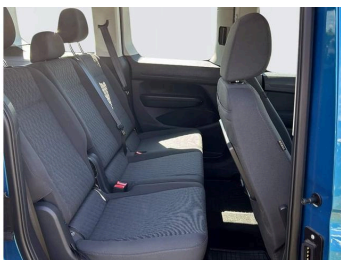

Údaje o spotrebe a CO2

Uvedené hodnoty spotreby paliva, emisií CO2 a spotreby elektrickej energie sú namerané na základe cyklu WLTP v zmysle Nariadenia Komisie (EÚ) č. 2017/1151. Tieto údaje slúžia len pre účel porovnania medzi jednotlivými typmi vozidiel a nevzťahujú sa na jednotlivé vozidlo a nie sú súčasťou ponuky. Spotreba paliva, elektrickej energie a emisií CO2 vozidla sú ovplyvnené viacerými faktormi, ako výbava a príslušenstvo vozidla (napr. širšie pneumatiky, klimatizácia, strešný nosič), ale aj štýlom jazdy a okolitými podmienkami, ktoré môžu viesť k odchýlkam od uvedených hodnôt pre konfigurovaný model. Viac informácií nájdete na <https://www.vwuzitkove.sk/wltp> alebo u každého autorizovaného predajcu VW Úžitkové vozidlá.

Príplatková výbava

Adaptívny tempomat ACC

- -s funkciou "Stop&Go" vrátane obmedzovača rýchlosti
- -Multifunkčná kamera
- -Upozornenie na kolíznú situáciu vpredu
- -Automatické núdzové brzdenie "Front Assist" s upozorením na chodcov a cyklistov
- -Adaptívny tempomat ACC

Alarm proti krádeži

s monitorovaním interiéru, záložným klaksónom, ochranou proti odtiahnutiu a centrálnym zamykaním so samostatným odomykaním dverí vodiča

App-Connect

Balík "Winter"

- -vyhrievané predné sedadlá
- -vyhrievané dýzy ostrekovačov,
- -ukazovateľ čistiacej kvapaliny

Balík svetiel "LED"