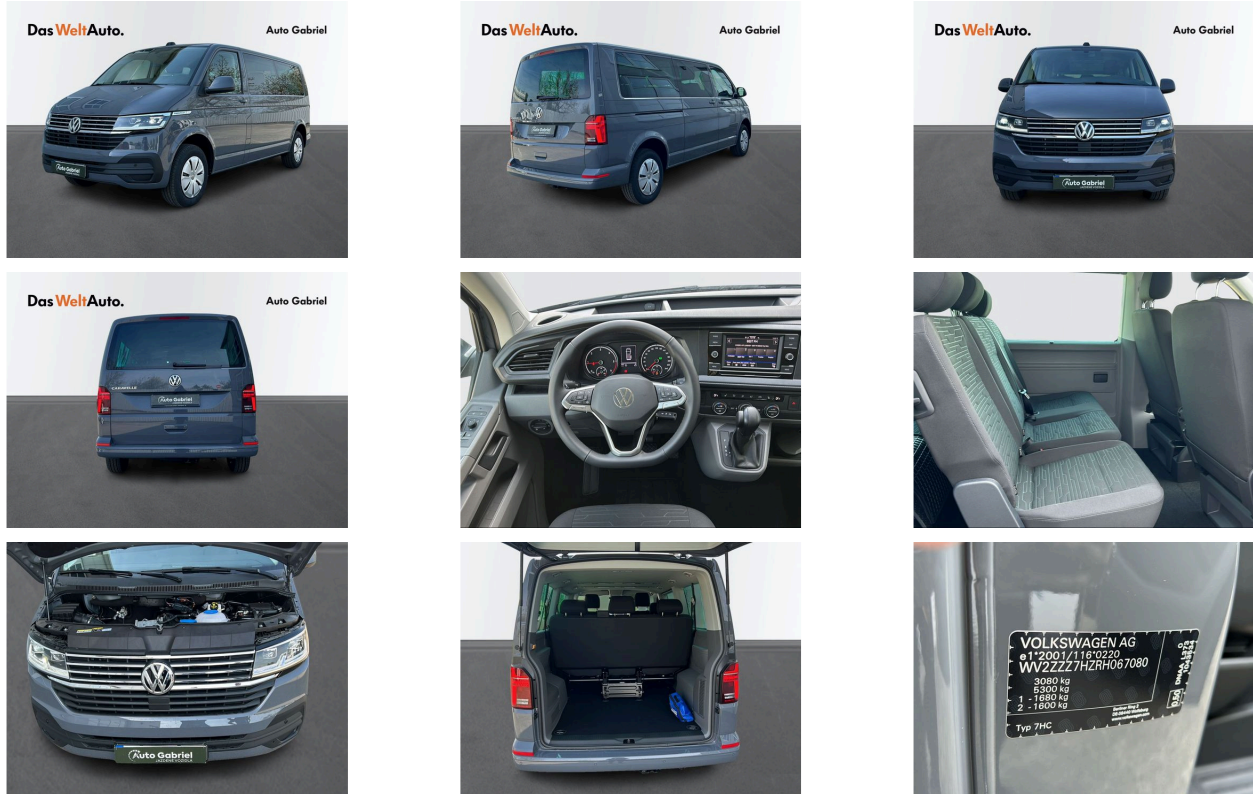

-Regionálny kód "ECE"

ZI4 Rádio Colour	€	393,60
-farebný 6,5" TFT dotykový displej		
-2x USB typu C		
-1x SD slot		
-Bluetooth		
-App Connect		
-4 reproduktory(TL),(6reprod. CL)		
8T6 Tempomat s obmedzovačom rýchlosti	€	393,60
4A3 Vyhrievané predné sedadlá	€	528,90
-s oddelenou reguláciou vodiča a spolujazdca		
KA1 Zadná cúvacia kamera	€	356,70
- statické čiary pri zobrazovaní priestoru za vozidlom		

Medzisúčet € 49 900,00

Kúpna cena spolu vrátane DPH v EUR € 49 900,00
Kúpna cena spolu bez DPH v EUR € 40 569,11

Cenová ponuka nie je záväzná.

Kúpna cena a príslušná sadzba dane budú na faktúre zaokrúhlené v súlade s platnými cenovými a daňovými predpismi.

Kúpna cena zahŕňa 23% DPH (9 330,89€ bez DPH 40 569,11€). ID ponuky 08132/45/5980/3/06.02.2025