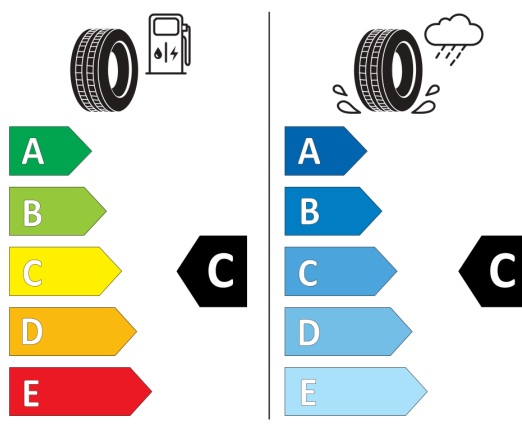

2020/740

Hankook 1015948

235/50R19 99 V C1