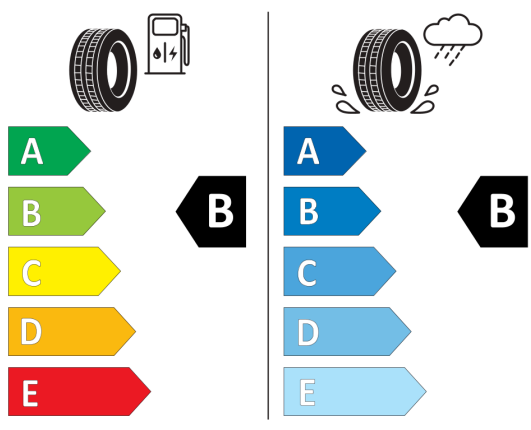

Poznámky: Predvážacie vozidlo. Odber vozidla možný od 02.10.2024 alebo po najazdení 20 000 km.

Číslo komisie: 476232

Číslo karosérie: WVGZZZ5N7RM076581

Štítky pneumatík

EU-Energetické štítky pneumatík - Nakoľko cieľené objednanie konkrétnej značky pneumatík nie je možné z logistických a výrobných dôvodov, informačné povinnosti na označenie pneumatík v zmysle Nariadenia EP a Rady č. (EÚ) 2020/740 si plníme vo vzťahu k schváleným pneumatikám.

PIRELLI 25198

235/50R19 99 V C1