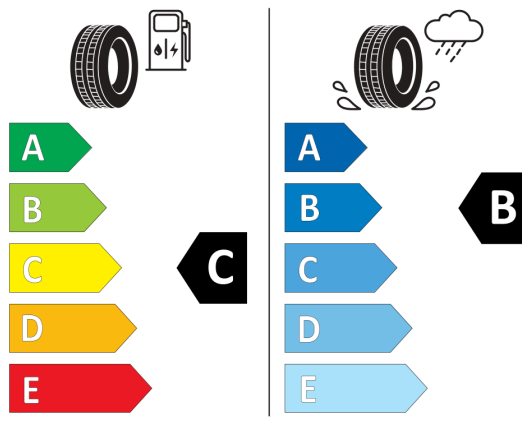

2020/740

GOODYEAR 580277

235/35R19 91 Y XL C1