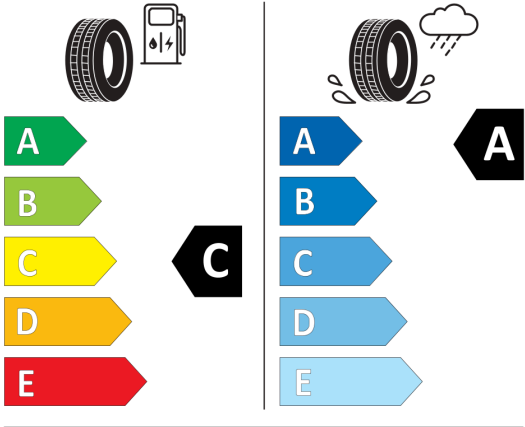

215/55 R17 94 V C1

2020/740

FALKEN FK453CC 351322

215/50R18 92 W C1

2020/740

BRIDGESTONE 13878

215/50 R18 92 W C1

2020/740