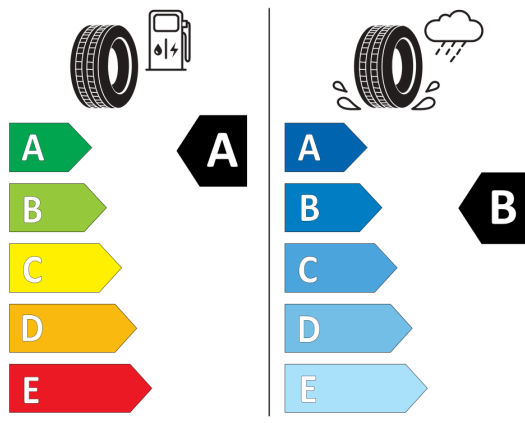

2020/740

Hankook 1029035

215/55R17 94 V C1