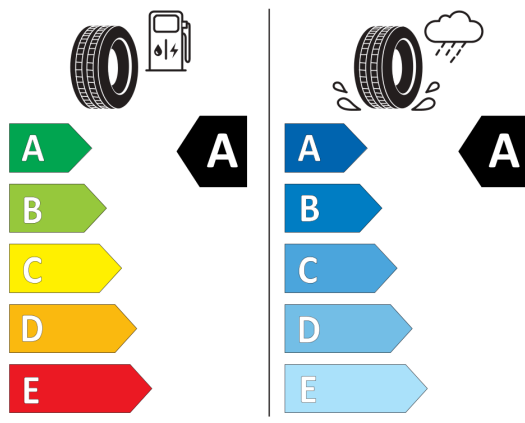

2020/740

GOODYEAR 547003

215/55R17 94 V C1