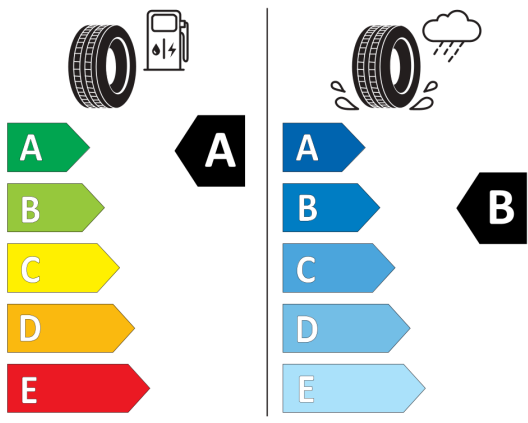

Poznámky:

Štítky pneumatík

EU-Energetické štítky pneumatík - Nakoľko cieľené objednanie konkrétnej značky pneumatík nie je možné z logistických a výrobných dôvodov, informačné povinnosti na označenie pneumatík v zmysle Nariadenia EP a Rady č. (EÚ) 2020/740 si plníme vo vzťahu k schváleným pneumatikám.

MICHELIN 374250

215/55R17 94 V C1