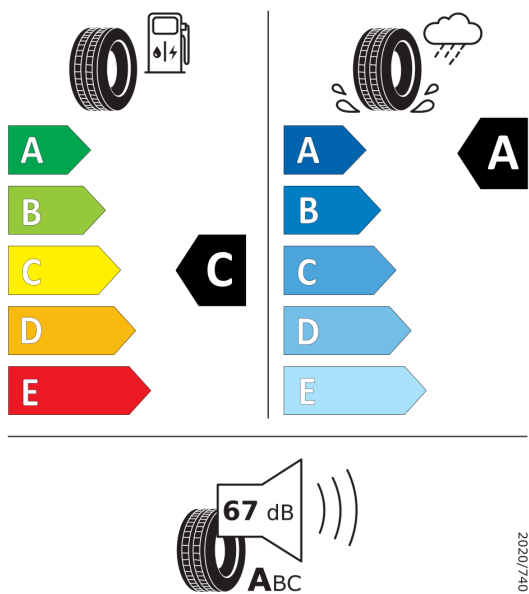

FALKEN FK453CC

351322

215/50R18 92 W

C1

Vyššie uvedené obrázky sú ilustračné fotografie.

Ponuka zo dňa 25.06.2024

Váš predajca: Michal Drabiščák
Telefón: +421 918 341 362
E-Mail: michal.drabiscak@gabriel.sk