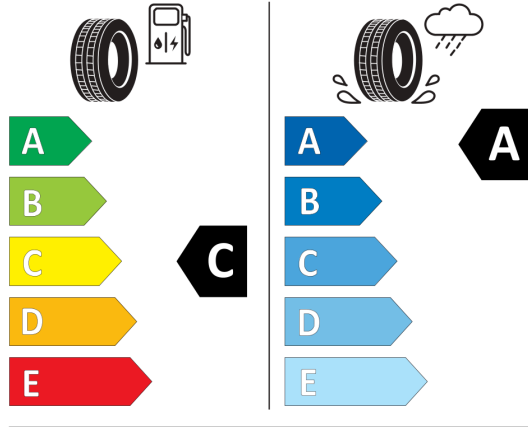

215/55 R17 94 V C1

2020/740

FALKEN FK453CC 351322

215/50R18 92 W C1

2020/740

BRIDGESTONE 13878

215/50 R18 92 W C1

2020/740