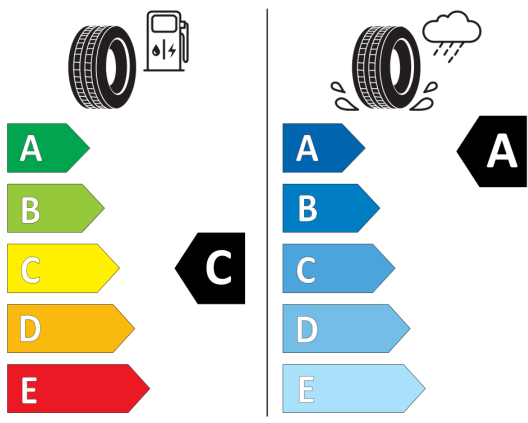

2020/740

BRIDGESTONE 13878

215/50 R18 92 W C1