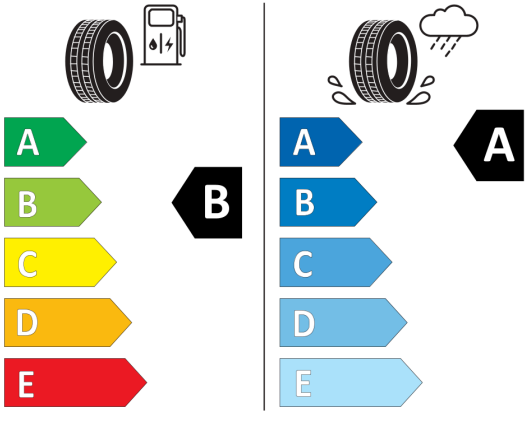

2020/740

**GOODYEAR** 580277

235/35R19 91 Y XL C1

2020/740

GOODYEAR

545833

225/45R17 91 W

C1