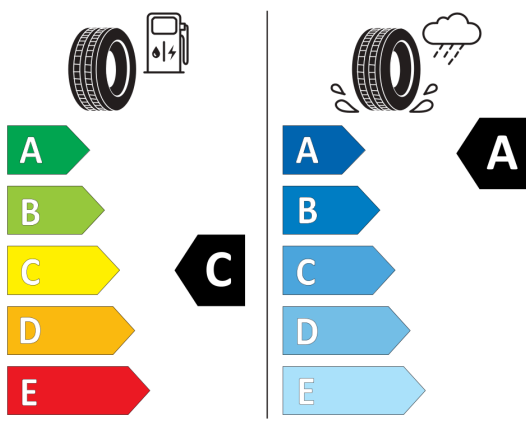

Hankook

1023286

235/35R19 91 Y XL

C1