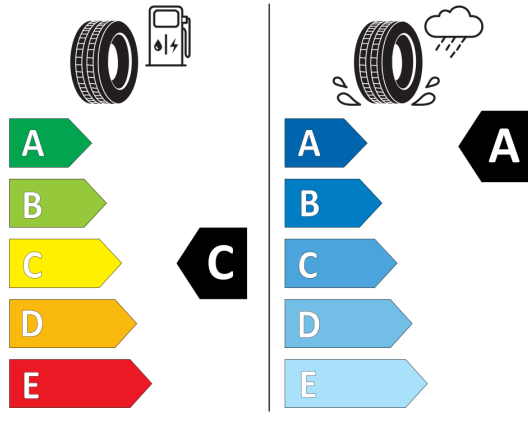

225/45R17 91 W

C1

2020/740

Bridgestone

27564

235/35 R19 91 Y XL

C1

2020/740