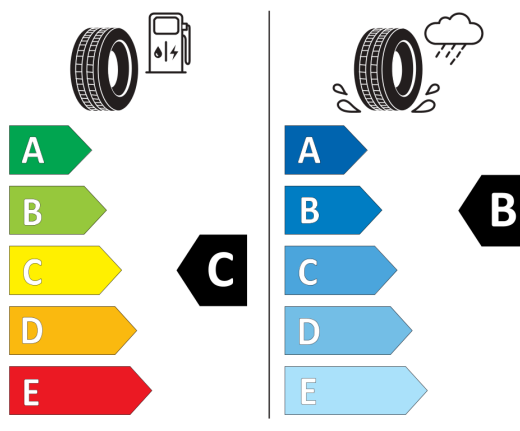

2020/740

GOODYEAR

580277

235/35R19 91 Y XL

C1