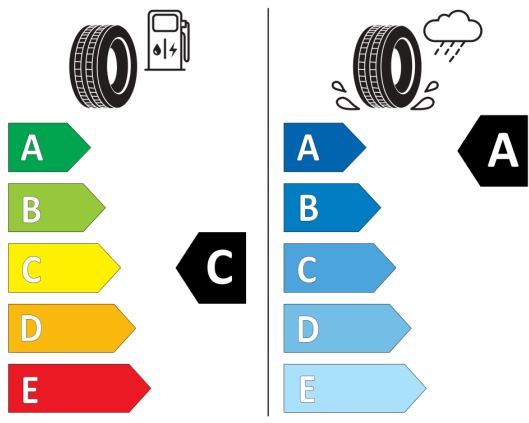

Poznámky:

Štítky pneumatík

EU-Energetické štítky pneumatík - Nakoľko cieľené objednanie konkrétnej značky pneumatík nie je možné z logistických a výrobných dôvodov, informačné povinnosti na označenie pneumatík v zmysle Nariadenia EP a Rady č. (EÚ) 2020/740 si plníme vo vzťahu k schváleným pneumatikám.

Bridgestone 27564

235/35 R19 91 Y XL C1