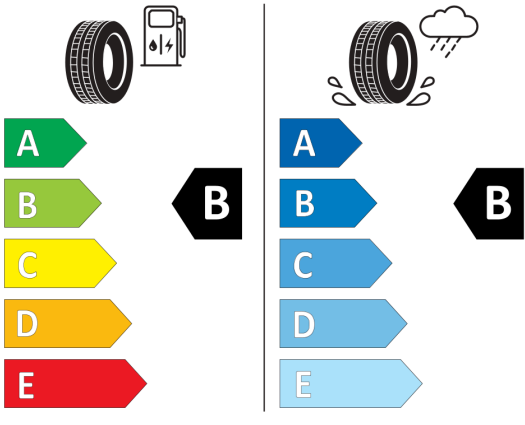

225/45R17 91 W

C1

2020/740

Bridgestone

27564

235/35 R19 91 Y XL

C1

2020/740