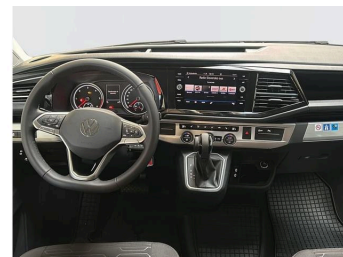

Medzisúčät € 64 900,00

Kúpna cena spolu vrátane DPH v EUR € 64 900,00

Kúpna cena spolu bez DPH v EUR € 52 764,23

Cenová ponuka nie je záväzná.

Kúpna cena a príslušná sadzba dane budú na faktúre zaokrúhlené v súlade s platnými cenovými a daňovými predpismi.

Kúpna cena zahŕňa 23% DPH (12 135,77€ bez DPH 52 764,23€). ID ponuky 08132/45/5980/1/06.02.2025