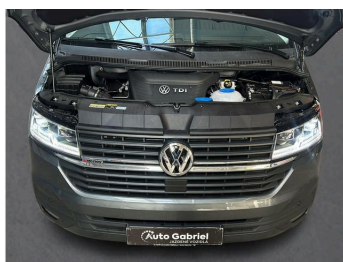

Medzisúčät € 64 900,00

Kúpna cena spolu vrátane DPH v EUR € 64 900,00

Kúpna cena spolu bez DPH v EUR € 52 764,23

Cenová ponuka nie je záväzná.

Kúpna cena a príslušná sadzba dane budú na faktúre zaokrúhlené v súlade s platnými cenovými a daňovými predpismi.

Kúpna cena zahŕňa 23% DPH (12 135,77€ bez DPH 52 764,23€). ID ponuky 08132/45/5980/1/06.02.2025