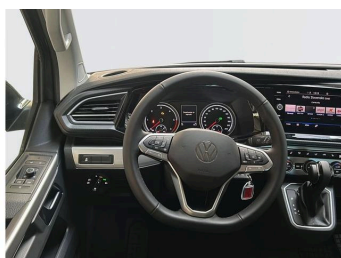

Medzisúčät € 64 900,00

Kúpna cena spolu vrátane DPH v EUR € 64 900,00

Kúpna cena spolu bez DPH v EUR € 52 764,23

Cenová ponuka nie je záväzná.

Kúpna cena a príslušná sadzba dane budú na faktúre zaokrúhlené v súlade s platnými cenovými a daňovými predpismi.

Kúpna cena zahŕňa 23% DPH (12 135,77€ bez DPH 52 764,23€). ID ponuky 08132/45/5980/1/06.02.2025