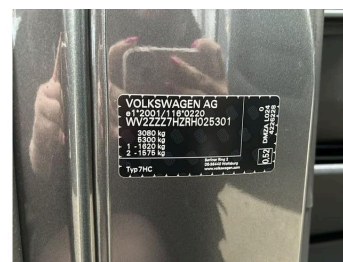

Medzisúčät € 64 900,00

Kúpna cena spolu vrátane DPH v EUR € 64 900,00

Kúpna cena spolu bez DPH v EUR € 52 764,23

Cenová ponuka nie je záväzná.

Kúpna cena a príslušná sadzba dane budú na faktúre zaokrúhlené v súlade s platnými cenovými a daňovými predpismi.

Kúpna cena zahŕňa 23% DPH (12 135,77€ bez DPH 52 764,23€). ID ponuky 08132/45/5980/1/06.02.2025