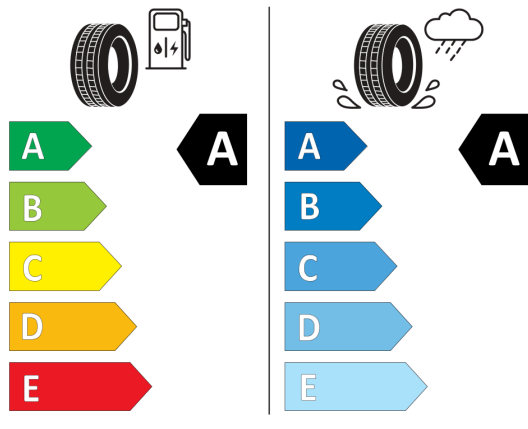

23107

255/40 R20 101 T XL

C1

2020/740

Bridgestone

23112

235/45 R20 100 T XL

C1