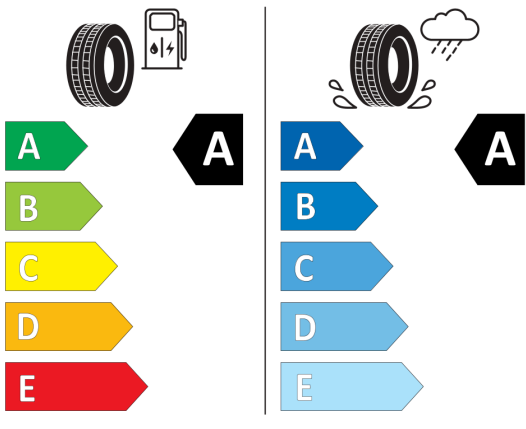

PIRELLI

38983

255/40R20 101 T XL

C1