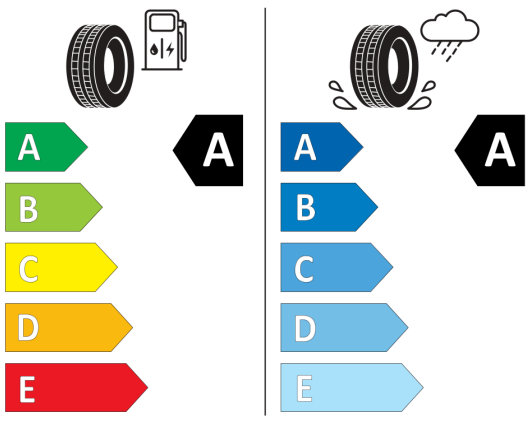

23107

255/40 R20 101 T XL

C1

2020/740

Bridgestone

23112

235/45 R20 100 T XL

C1