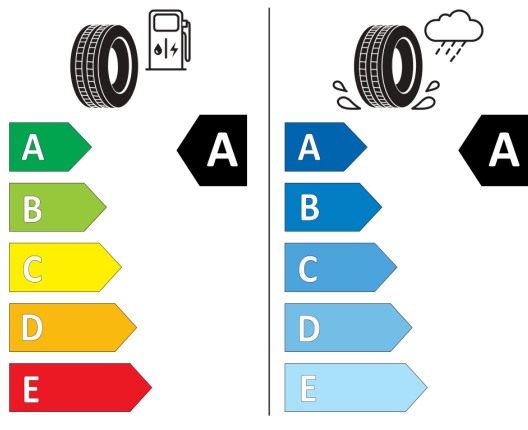

2020/740

Continental

0311704

255/40 R 20 101 T XL

C1