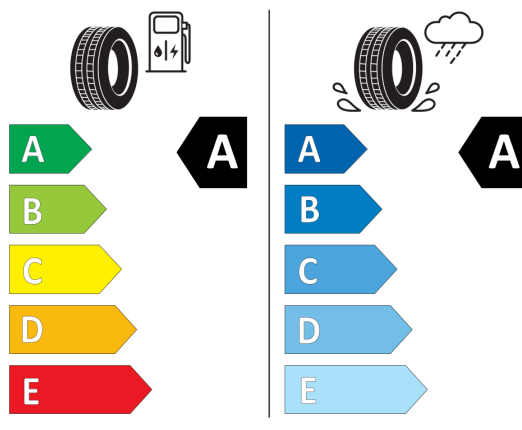

2020/740

Continental

0311709

235/45 R 20 100 T XL

C1