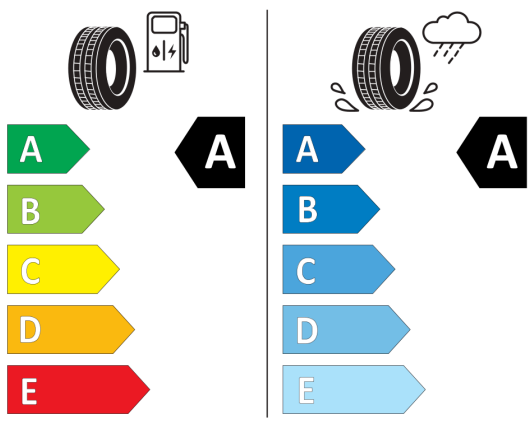

Poznámky: Predvážzacie vozidlo.

2

Odber možný ihneď.

VIN:WVWZZZED8RE505250

Komisionné číslo: 471588

Štítky pneumatík

EU-Energetické štítky pneumatík - Nakoľko cieľené objednanie konkrétnej značky pneumatík nie je možné z logistických a výrobných dôvodov, informačné povinnosti na označenie pneumatík v zmysle Nariadenia EP a Rady č. (EÚ) 2020/740 si plníme vo vzťahu k schváleným pneumatikám.

PIRELLI

38984

235/45R20 100 T XL

C1