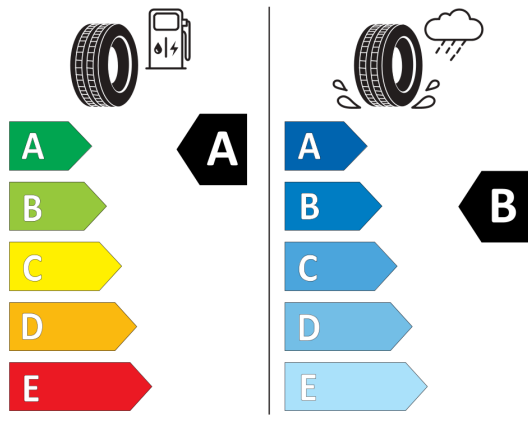

2020/740

GOODYEAR 546612

205/55R17 91 V C1