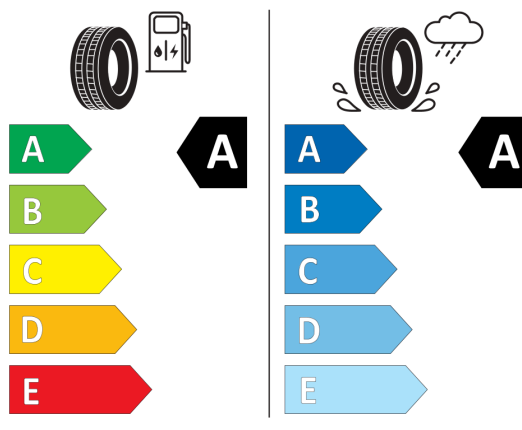

MICHELIN 069790

205/55R17 91 V C1

2020/740

Giti Tire A4990

205/55R17 91 V C1

2020/740

Continental 0358161

205/55 R 17 91 V C1