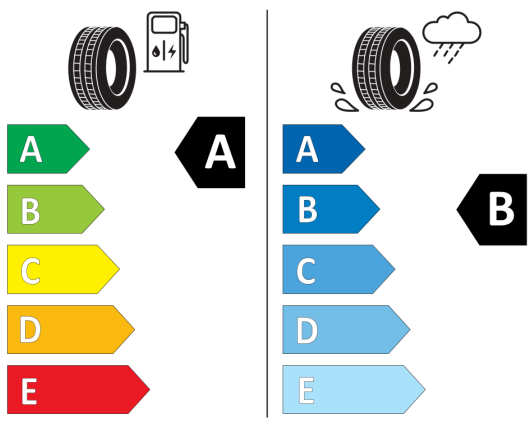

Poznámky: Predvážacie vozidlo
VIN: WVGZZZCS0RY030236
Komisné číslo: 477220
Príplatková výbava zahŕňa bezdrôtové nabíjanie telefónu.
Odber vozidla možný ihneď.

Štítky pneumatík

EU-Energetické štítky pneumatík - Nakoľko cieľené objednanie konkrétnej značky pneumatík nie je možné z logistických a výrobných dôvodov, informačné povinnosti na označenie pneumatík v zmysle Nariadenia EP a Rady č. (EÚ) 2020/740 si plníme vo vzťahu k schváleným pneumatikám.

MICHELIN 069790

205/55R17 91 V C1