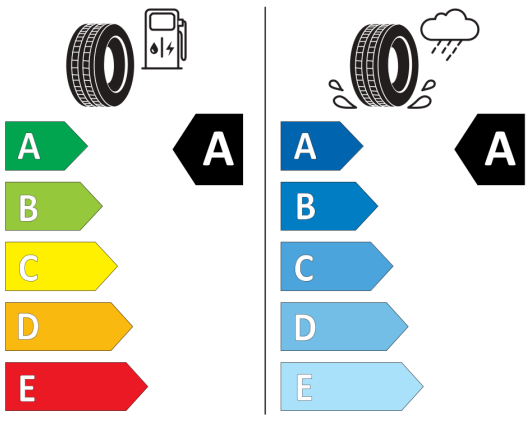

MICHELIN 069790

205/55R17 91 V C1

2020/740

Giti Tire A4990

205/55R17 91 V C1

2020/740

Continental 0358161

205/55 R 17 91 V C1