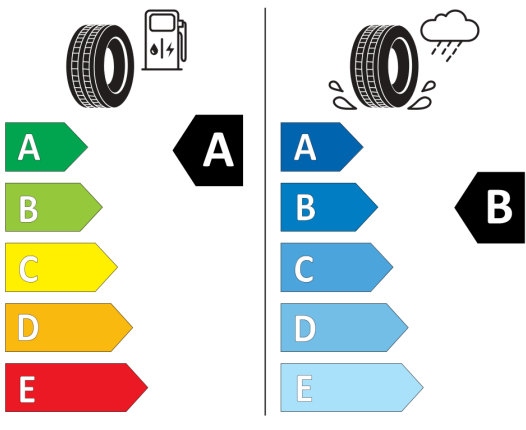

2020/740

GOODYEAR 546612

205/55R17 91 V C1

2020/740

Continental 0314681

205/55 R 17 91 V C1

2020/740

Vyššie uvedené obrázky sú ilustračné fotografie.