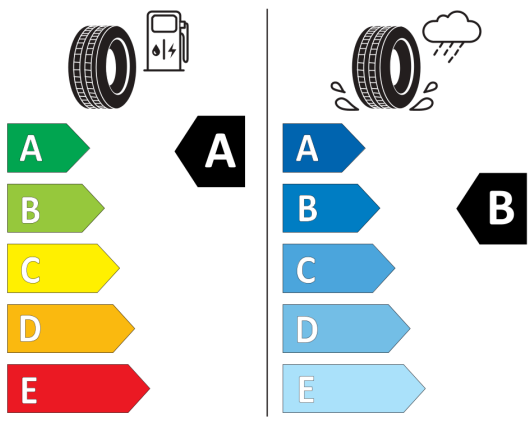

2020/740

GOODYEAR 546612

205/55R17 91 V C1