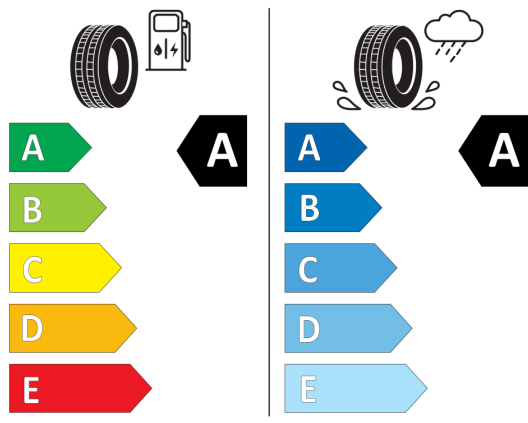

2020/740

Continental 0358161

205/55 R 17 91 V C1