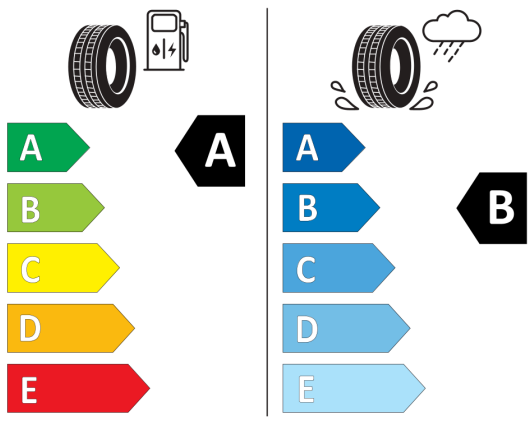

Poznámky:

Štítky pneumatík

EU-Energetické štítky pneumatík - Nakoľko cieľené objednanie konkrétnej značky pneumatík nie je možné z logistických a výrobných dôvodov, informačné povinnosti na označenie pneumatík v zmysle Nariadenia EP a Rady č. (EÚ) 2020/740 si plníme vo vzťahu k schváleným pneumatikám.

MICHELIN 069790

205/55R17 91 V C1